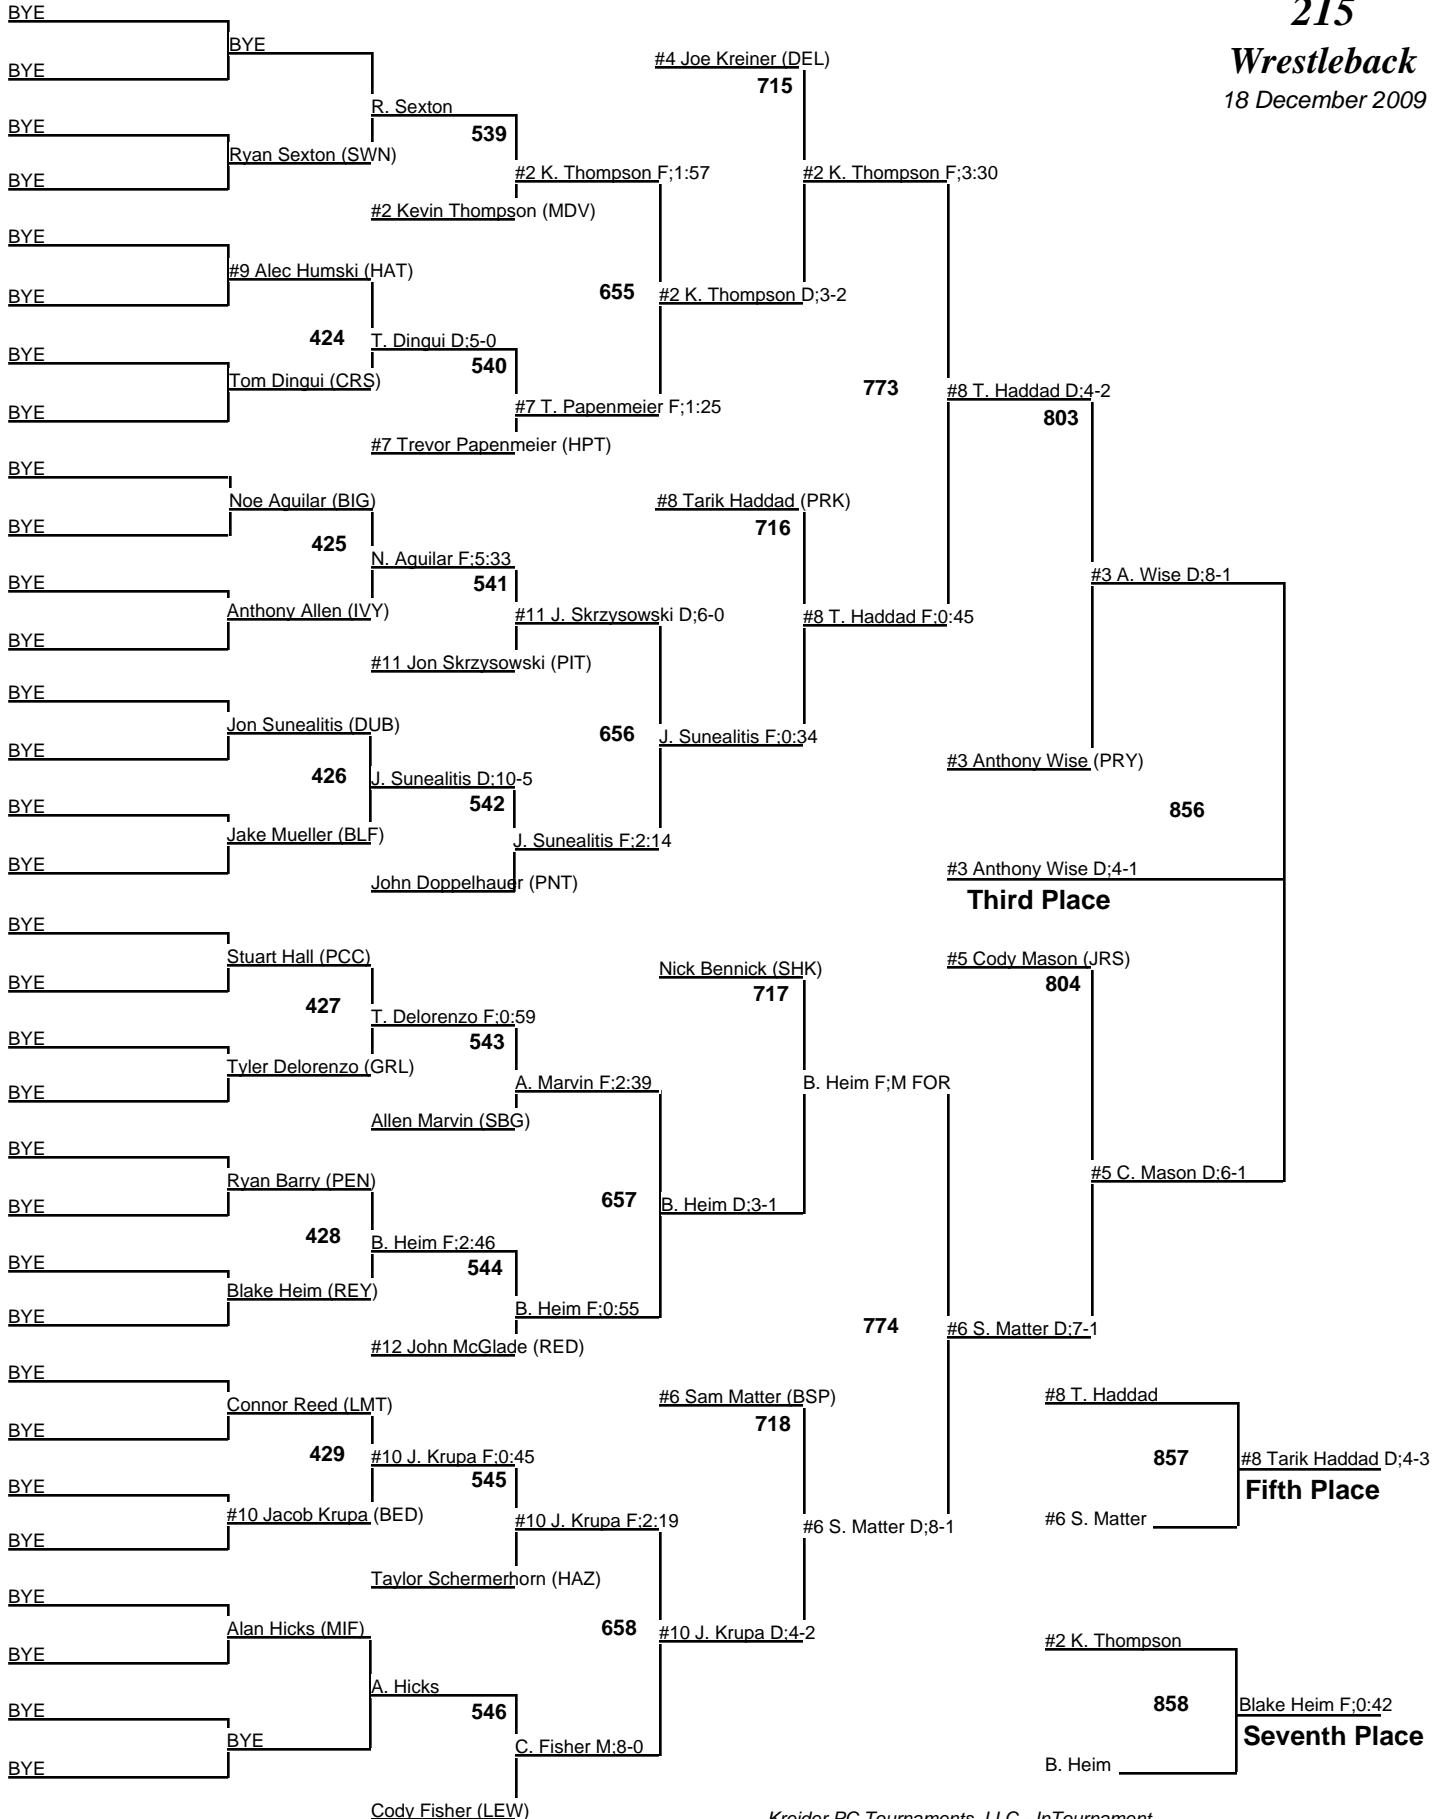

KOM2009

285
Wrestleback
 18 December 2009