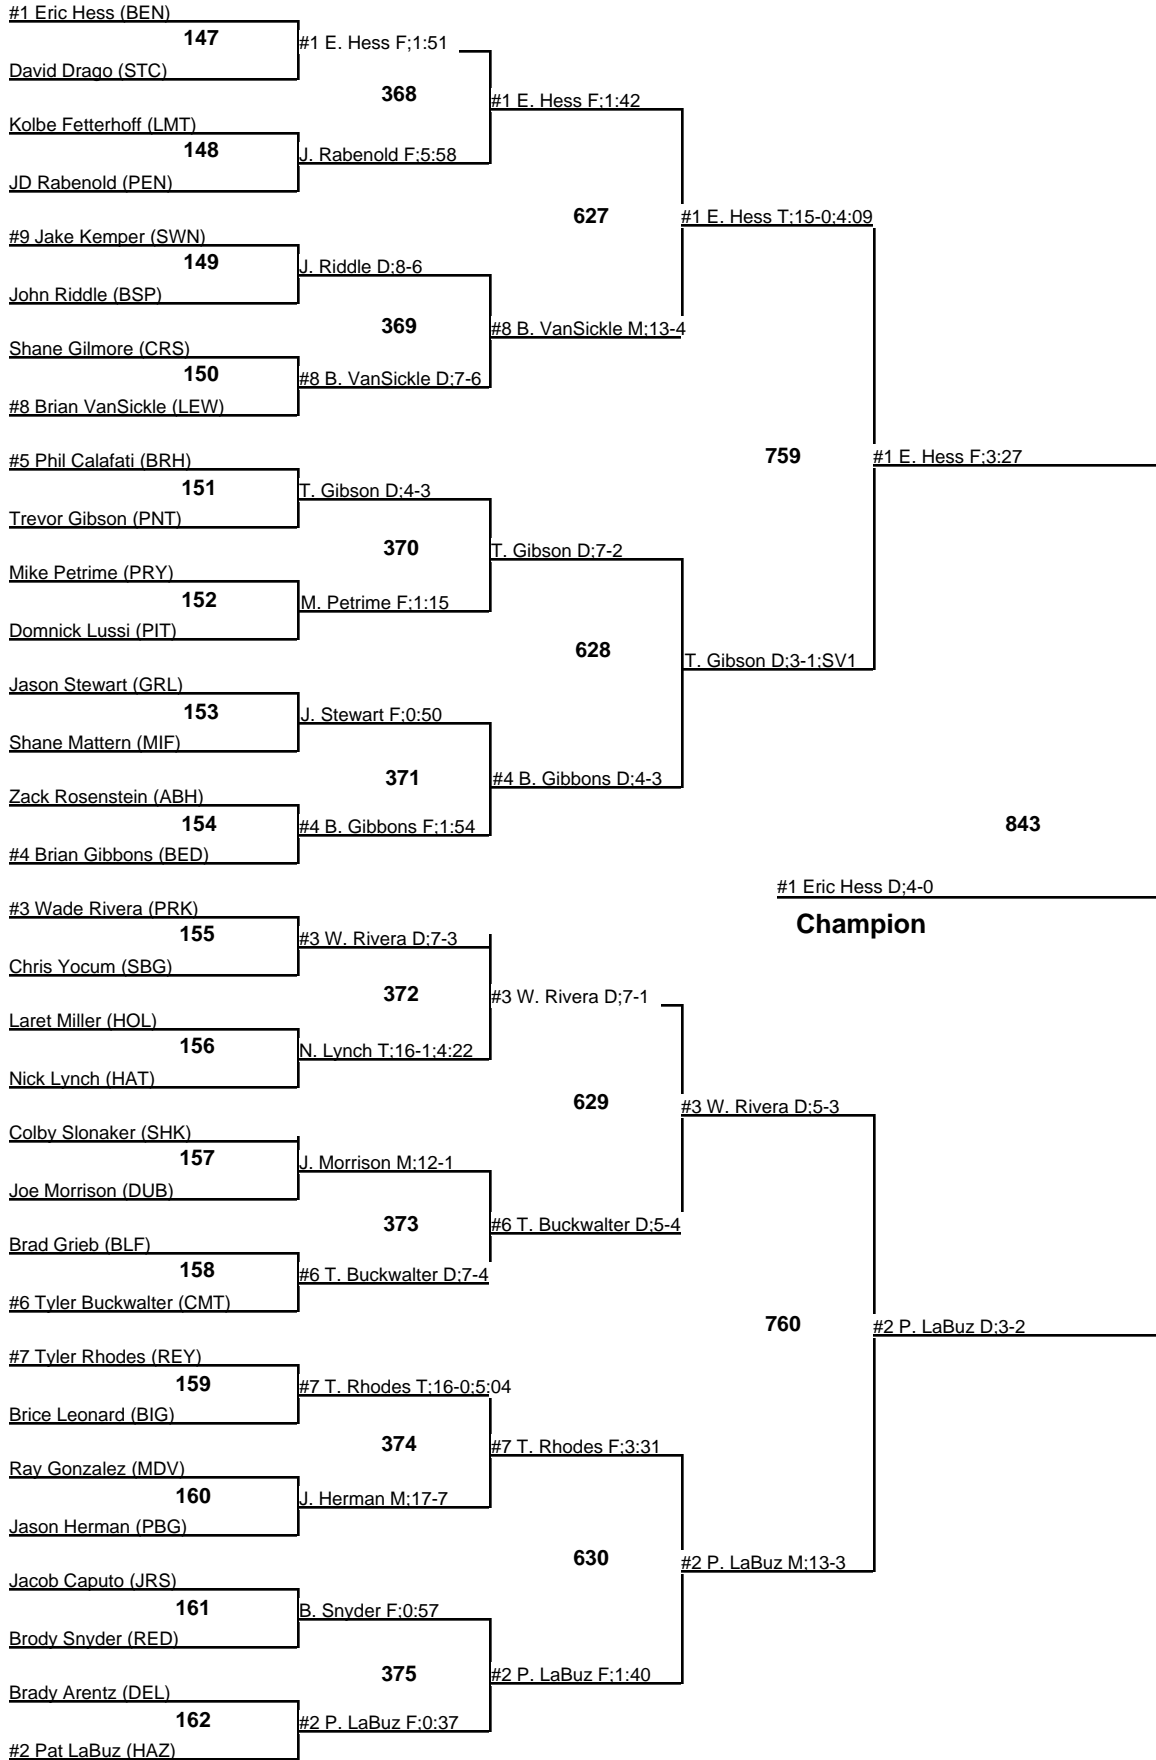

KOM2009

145
Wrestleback
 18 December 2009

KOM2009

152
Championship
 18 December 2009

KOM2009

152
Wrestleback
18 December 2009

KOM2009

160
Championship
 18 December 2009