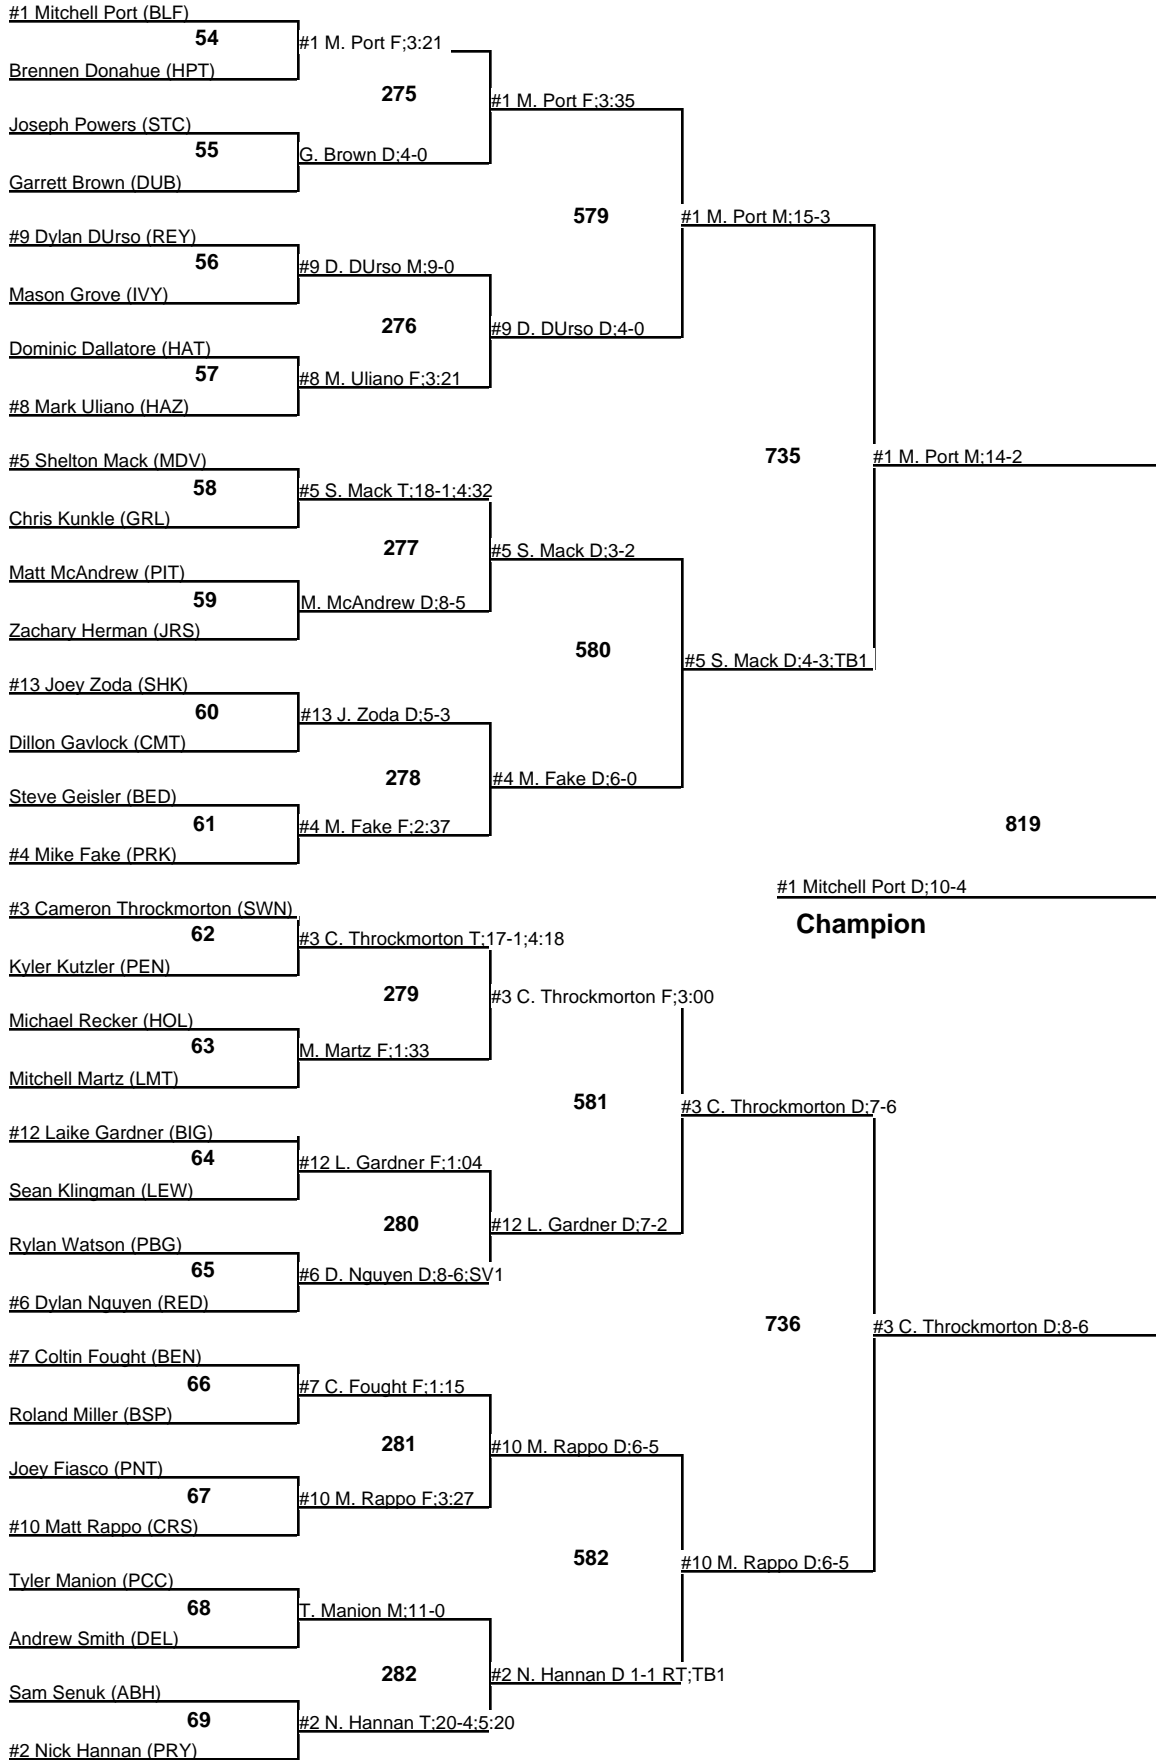

KOM2009

119
Wrestleback
 18 December 2009

KOM2009

125
Wrestleback
18 December 2009

KOM2009

130
Championship
 18 December 2009

KOM2009

130
Wrestleback
 18 December 2009