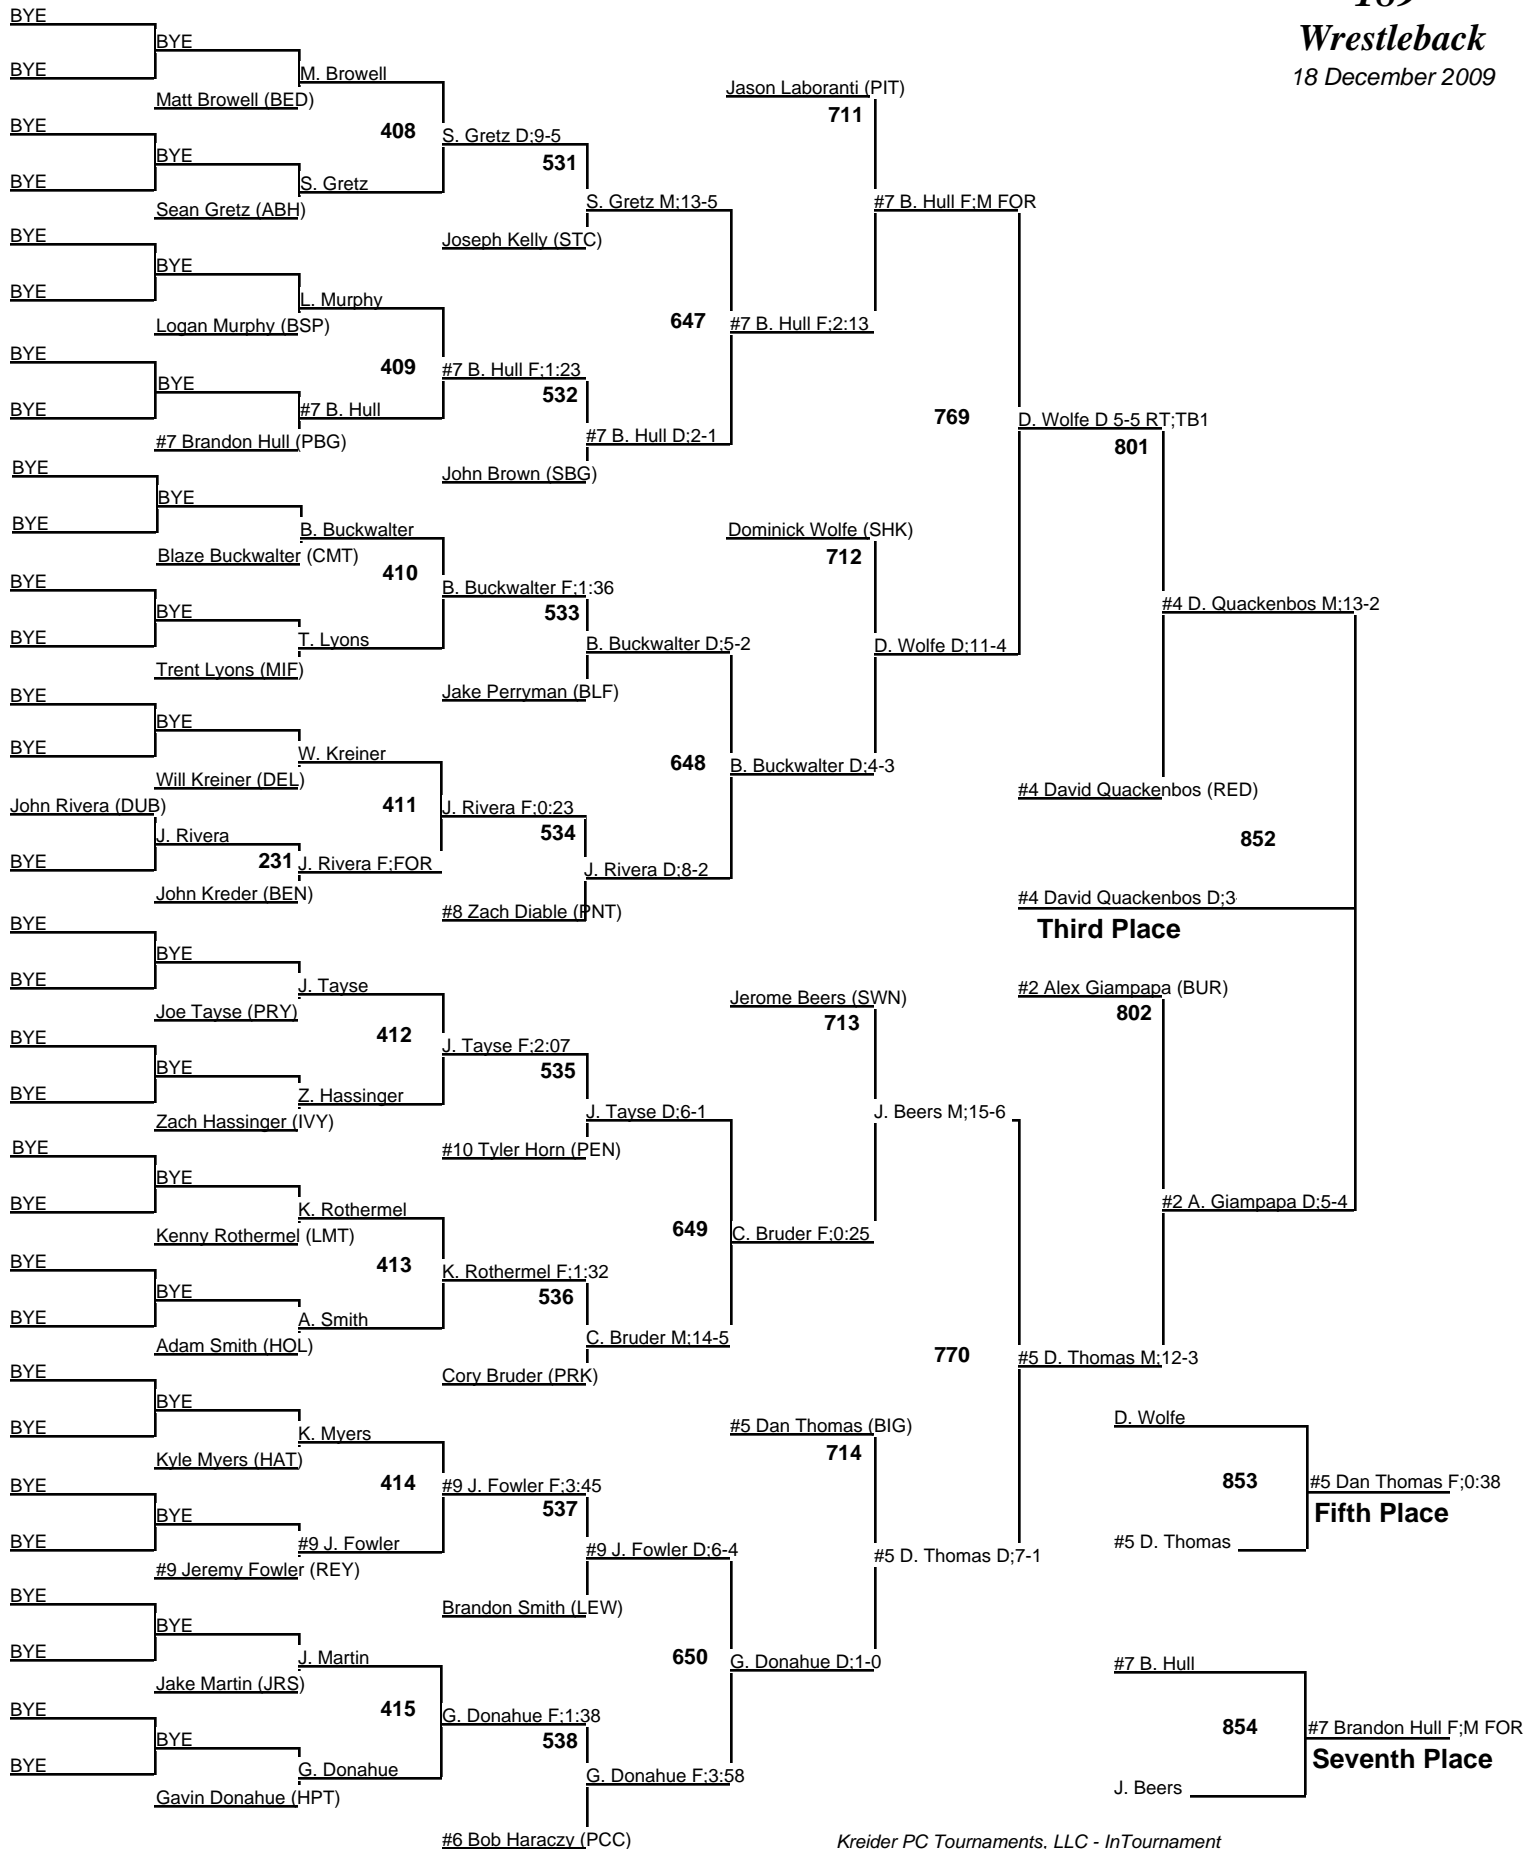

KOM2009

189
Wrestleback
18 December 2009