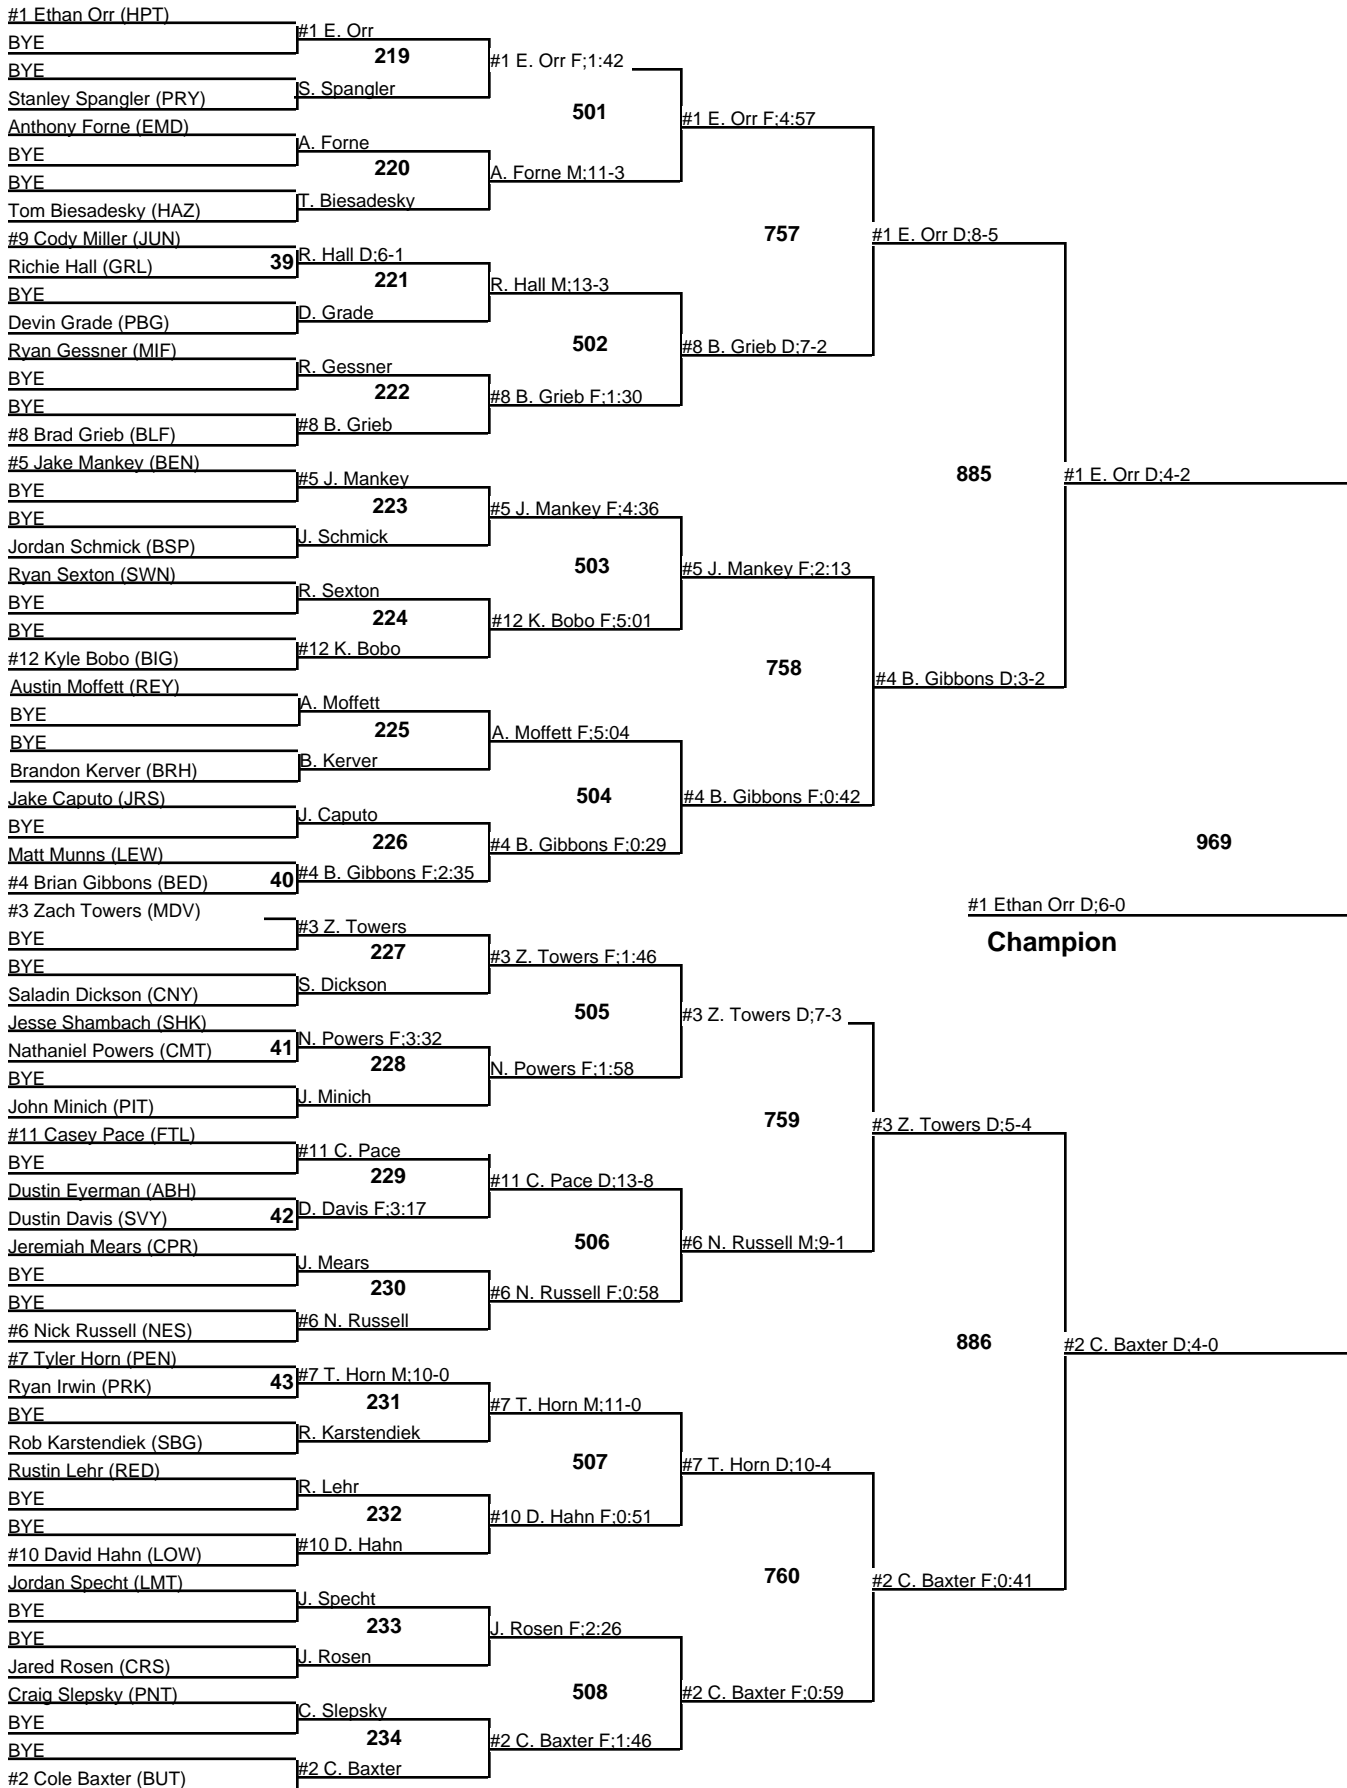

KOM2010

171
Championship
16 December 2010