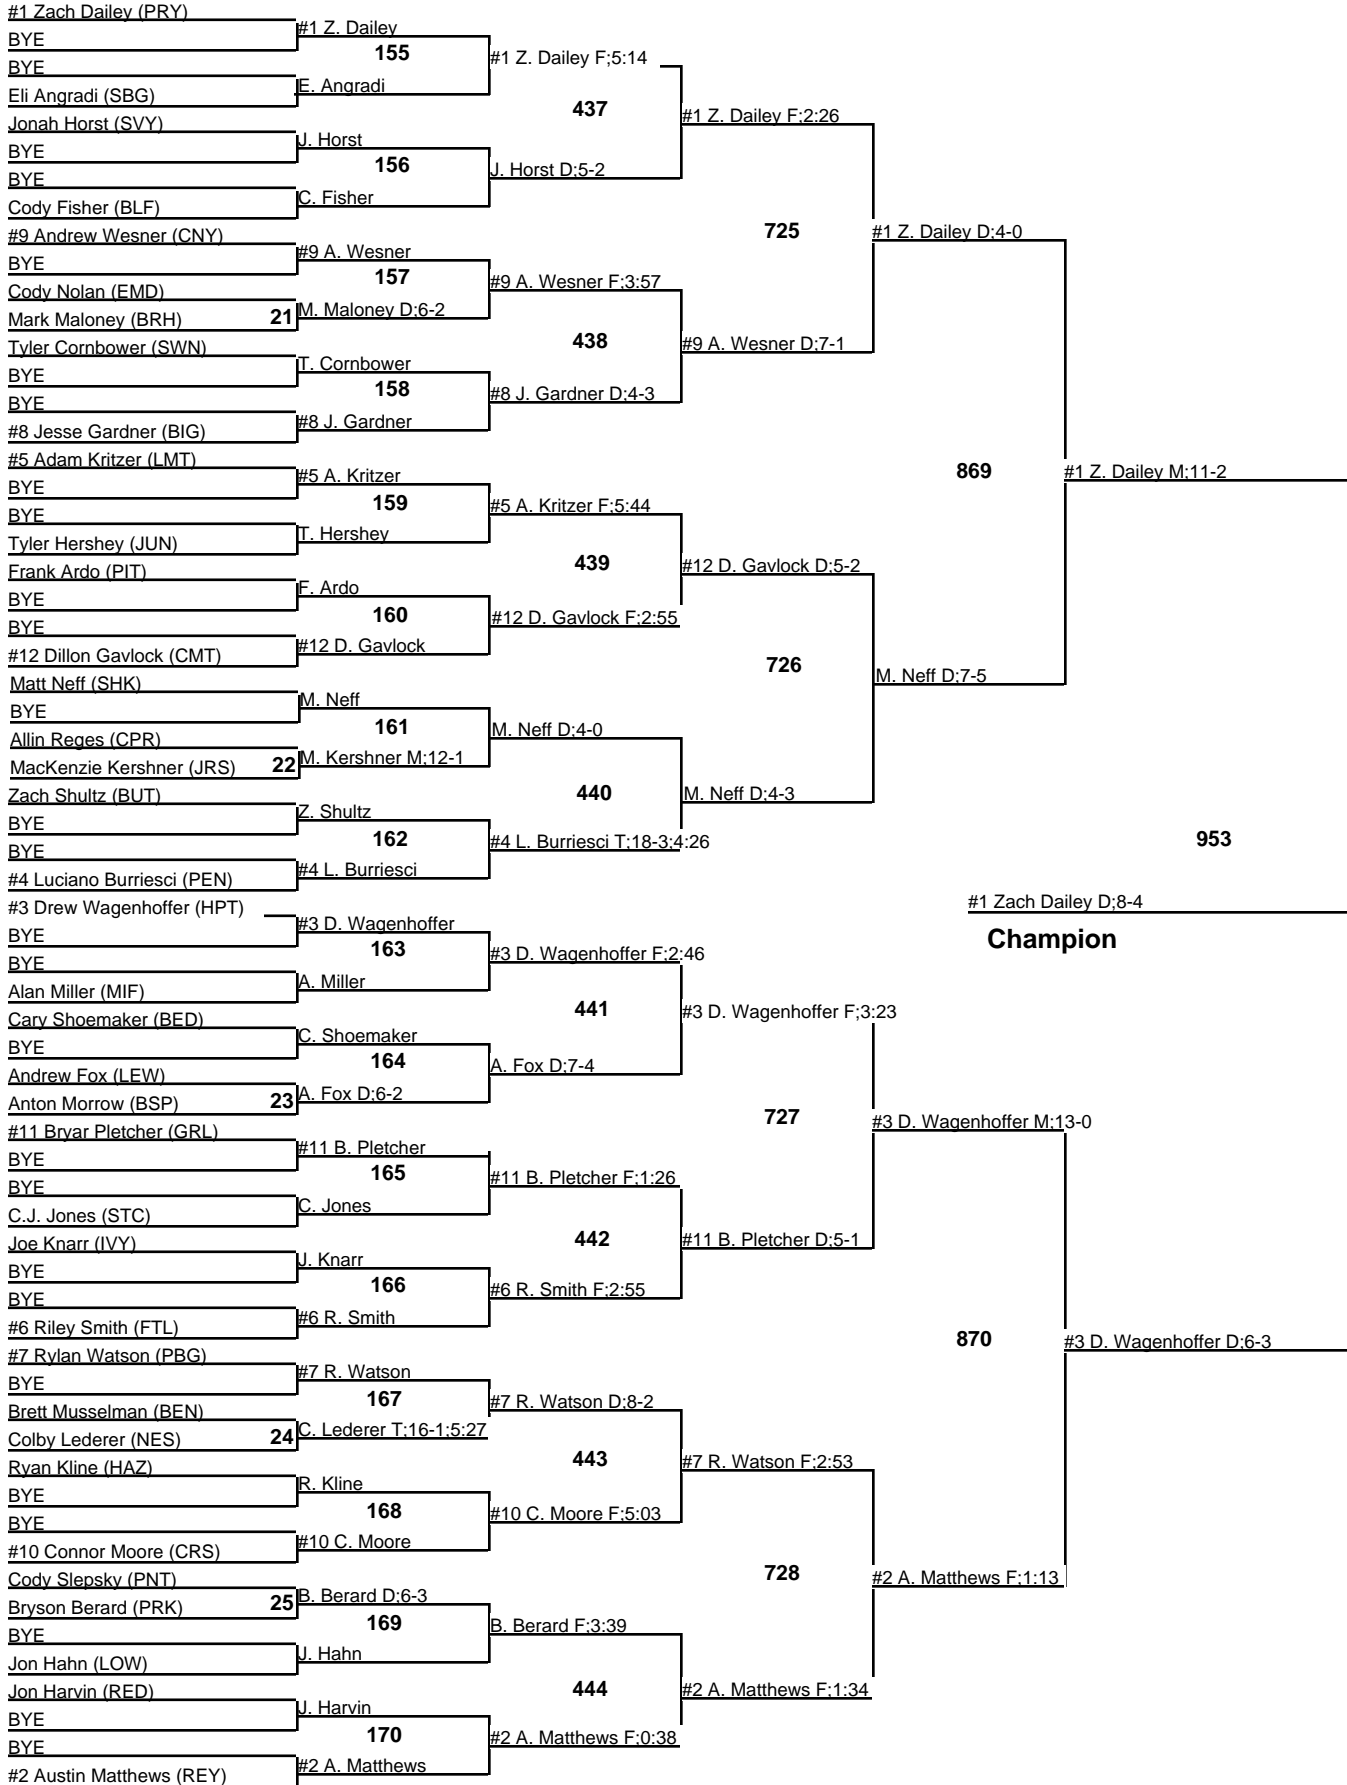

KOM2010

140
Championship
16 December 2010