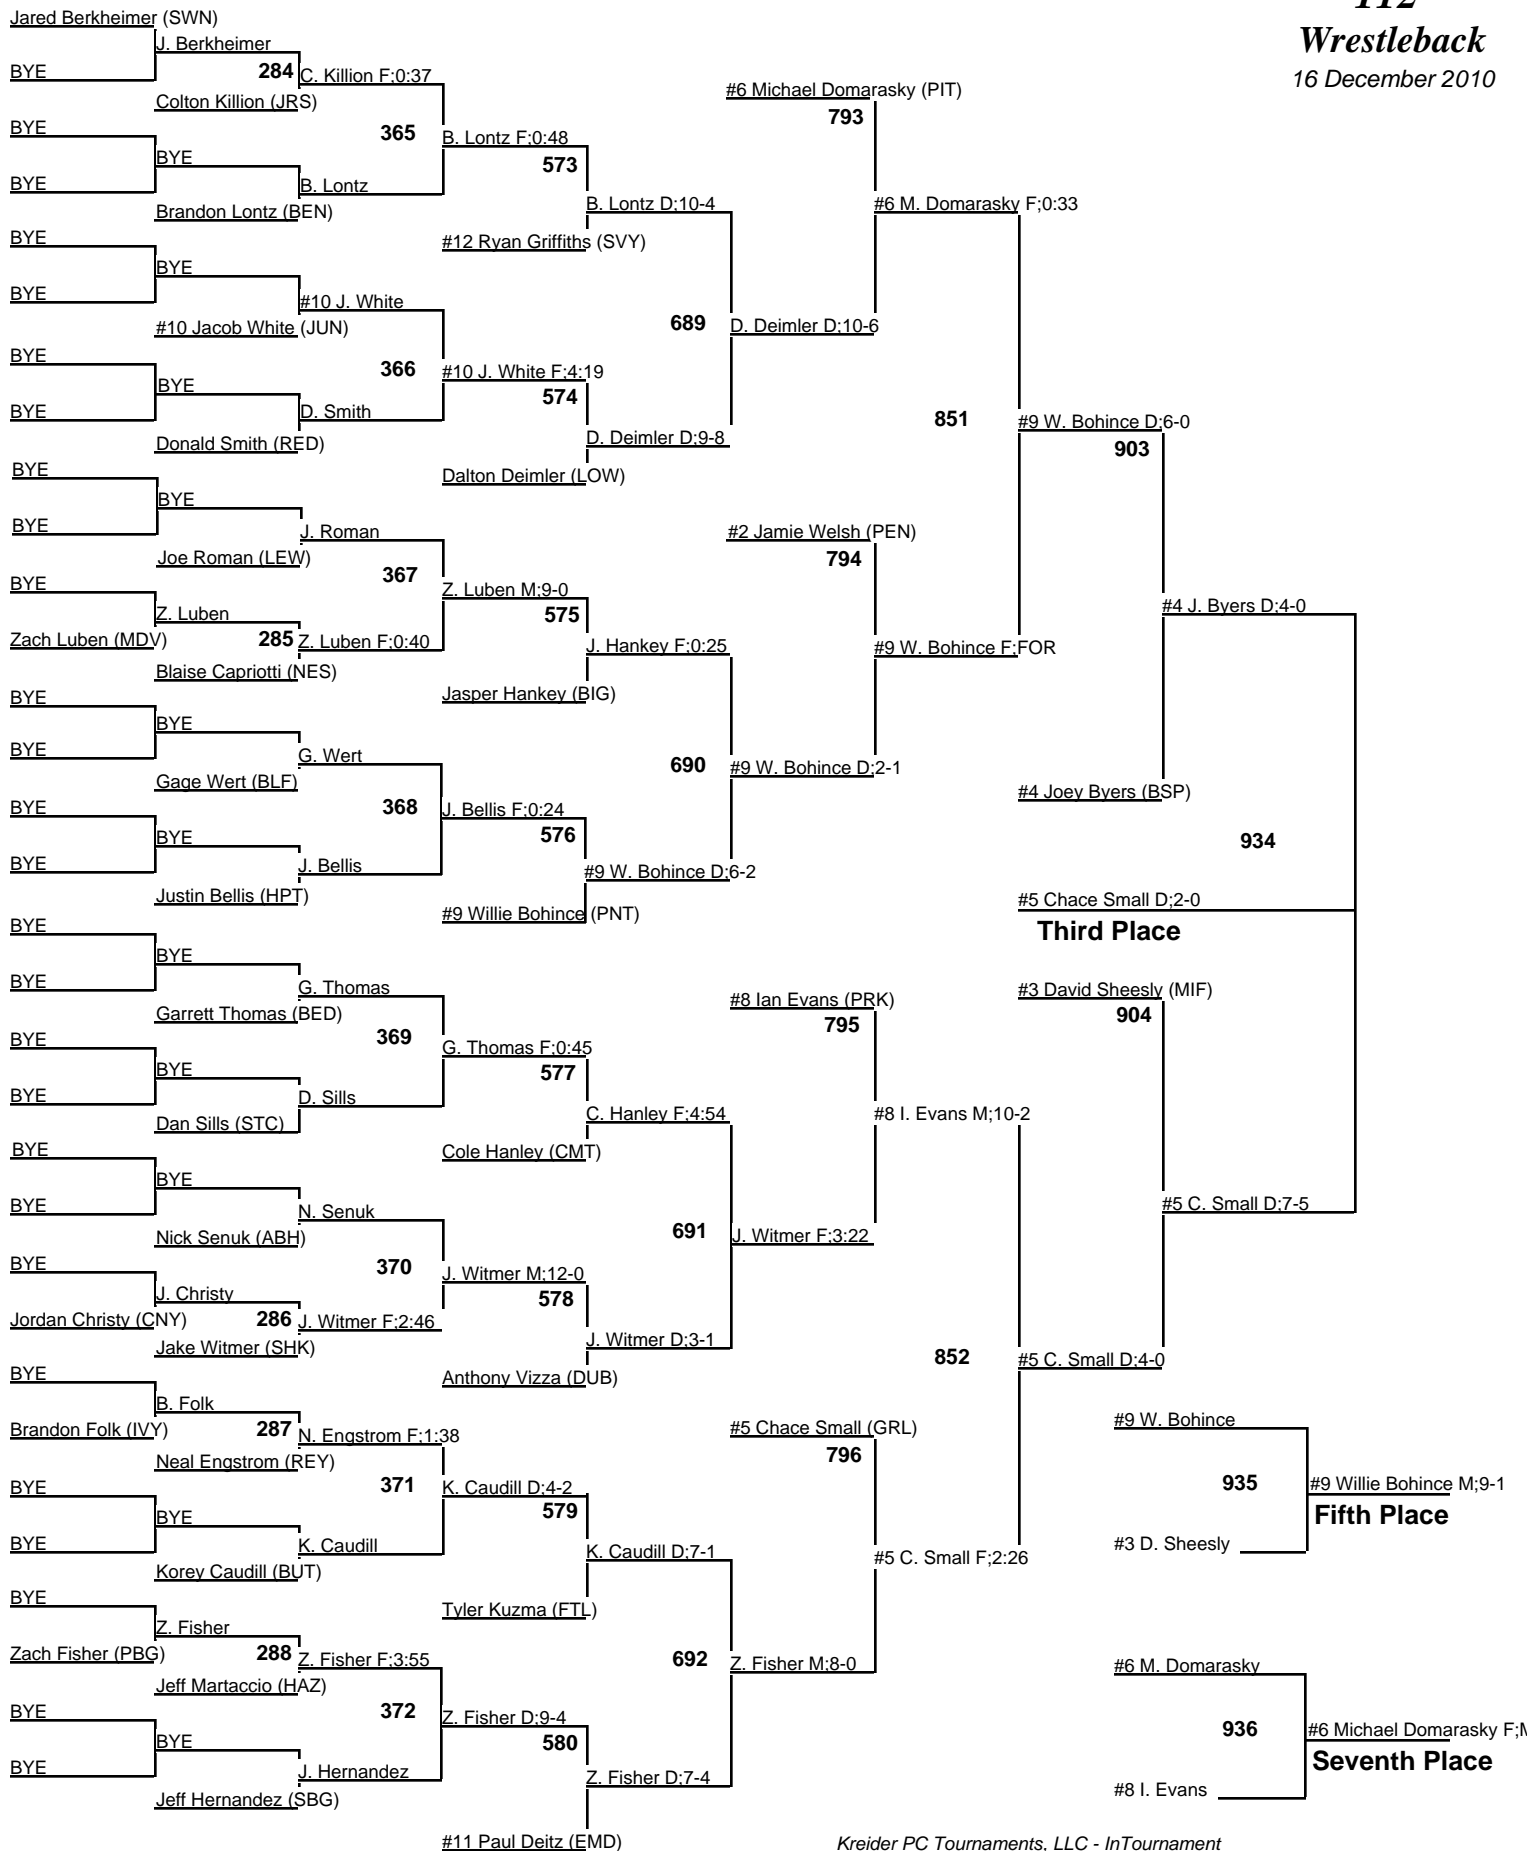

# KOM2010

**103**  
**Wrestleback**  
 16 December 2010

# KOM2010

**112**  
**Wrestleback**  
 16 December 2010

# KOM2010

**119**  
**Wrestleback**  
 16 December 2010