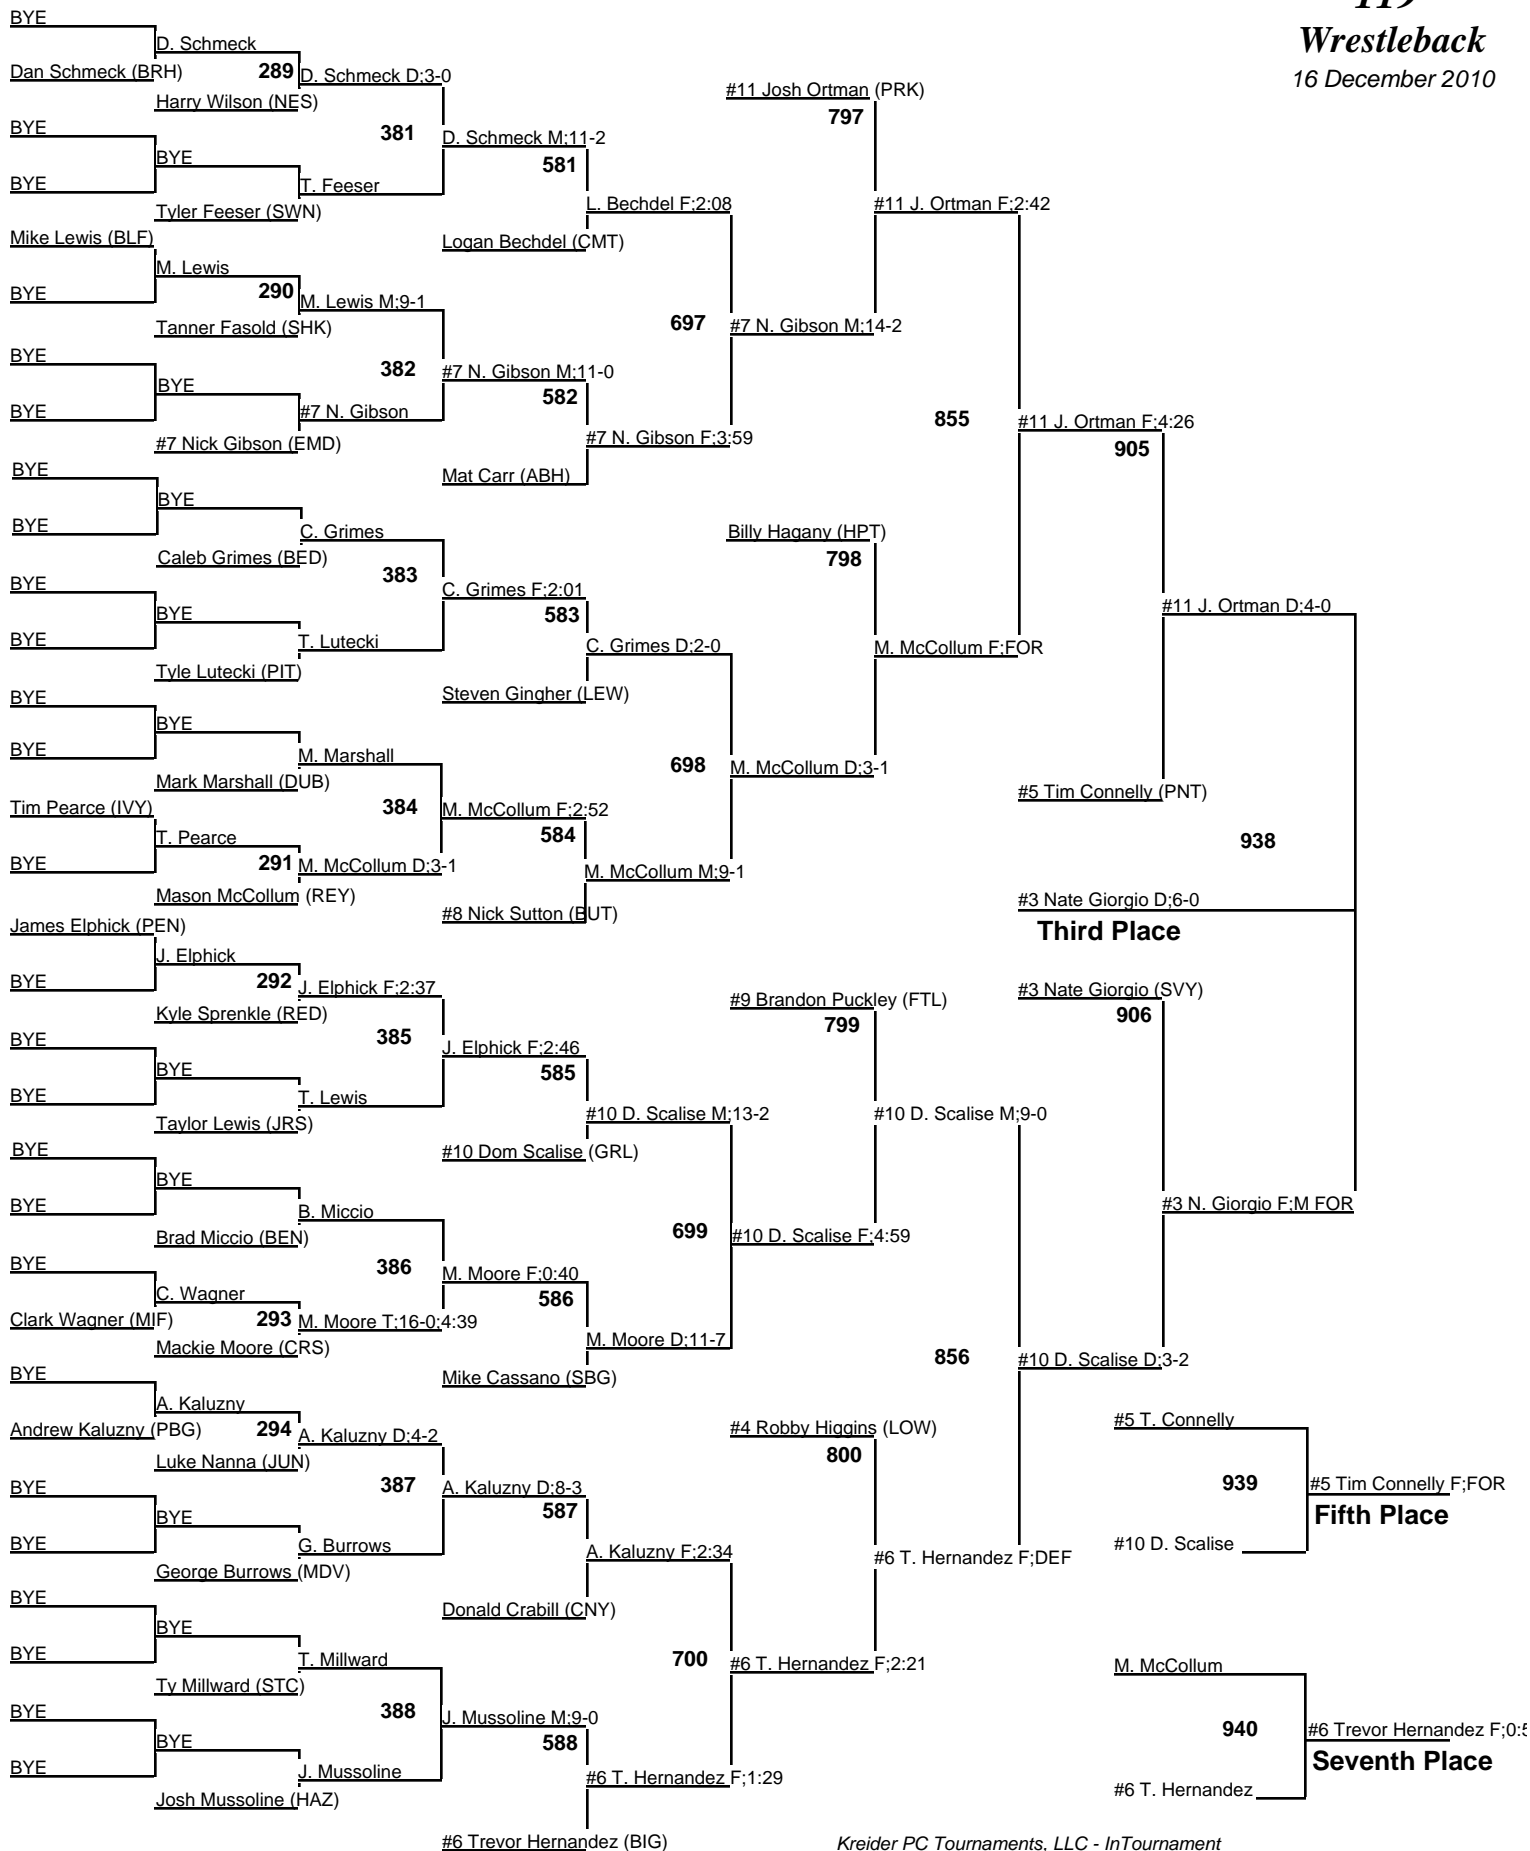

# KOM2010

**103**  
**Wrestleback**  
 16 December 2010

# KOM2010

**112**  
**Wrestleback**  
 16 December 2010

# KOM2010

**119**  
**Wrestleback**  
 16 December 2010