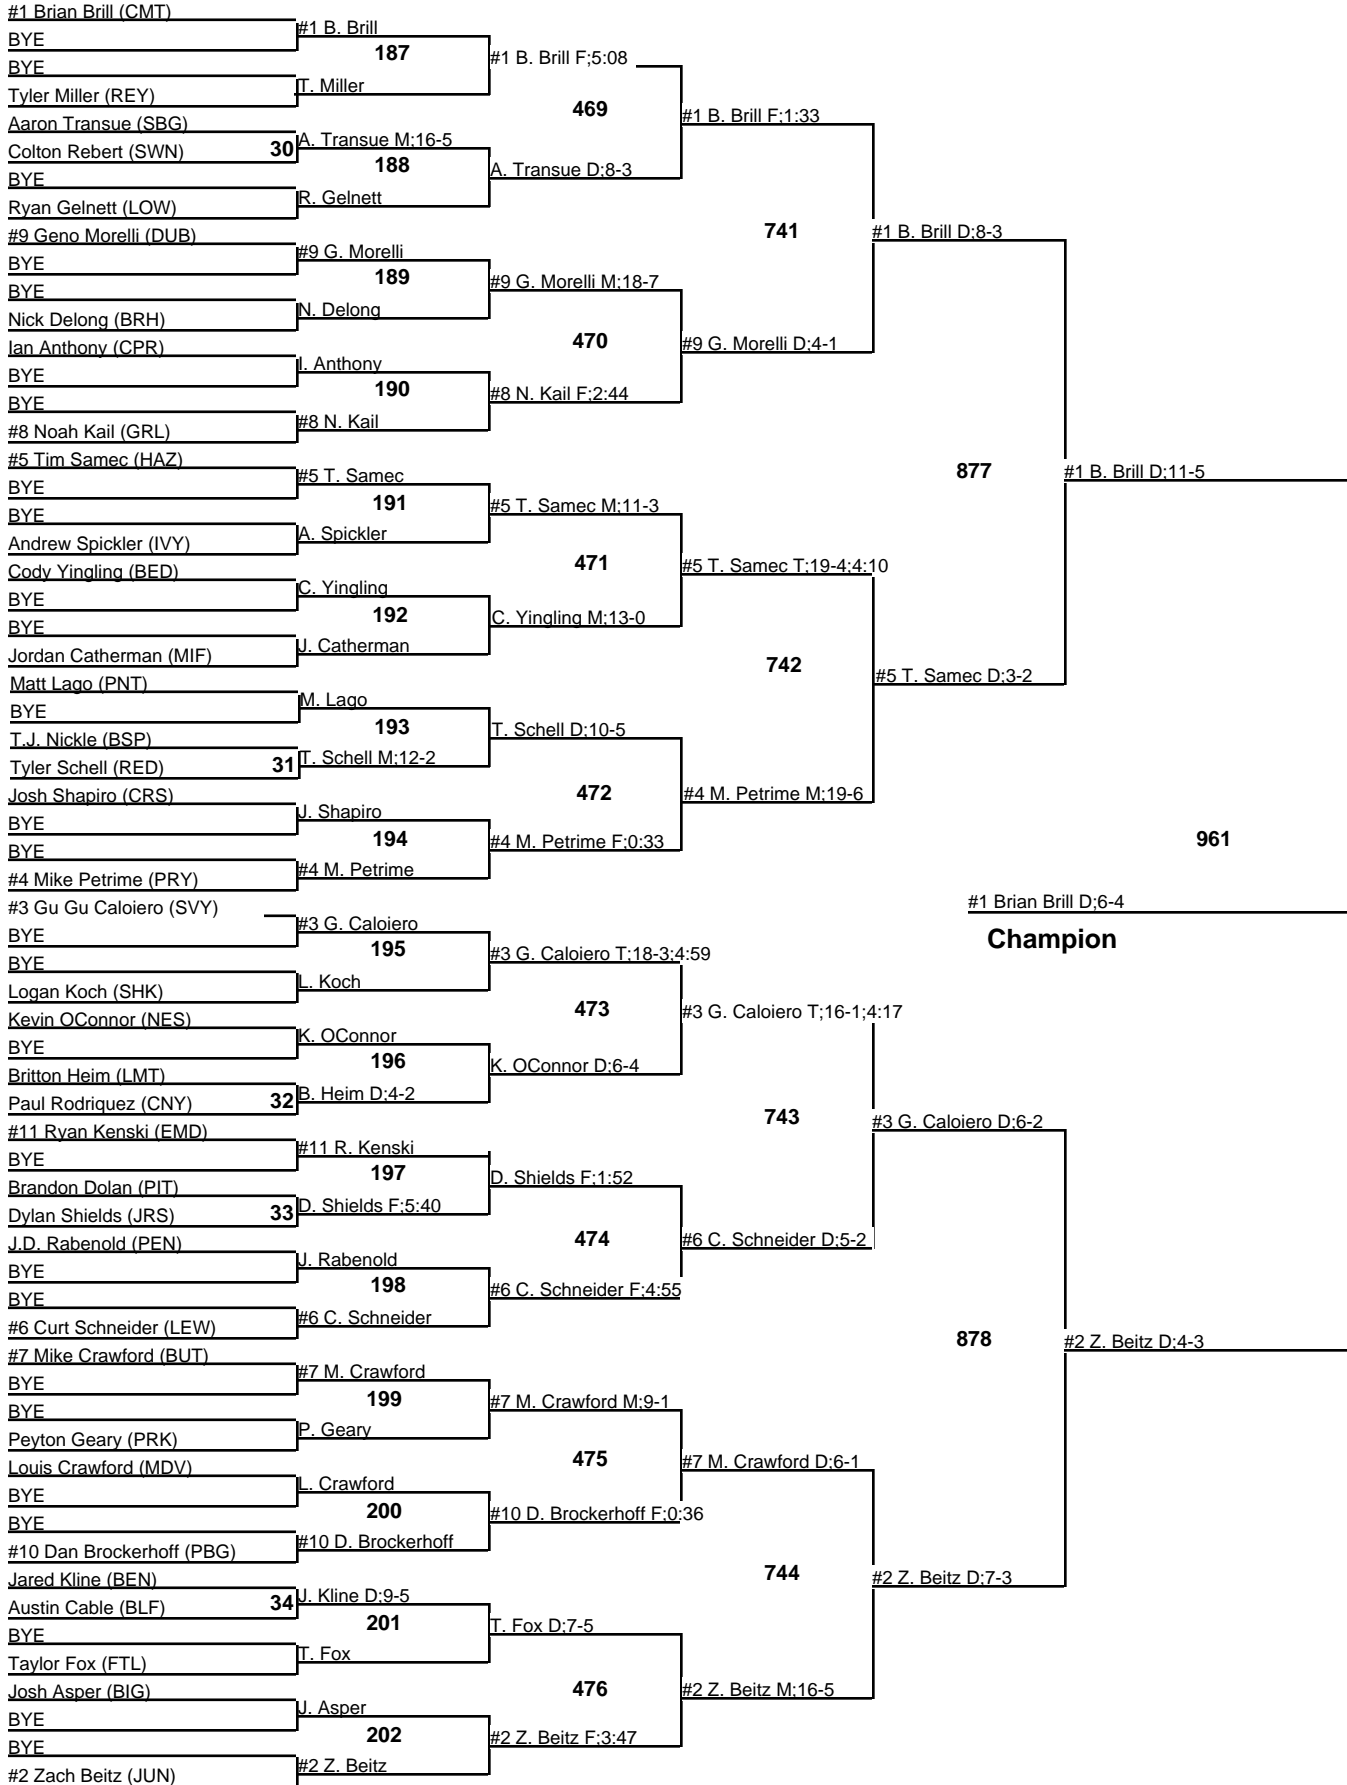

KOM2010

152
Championship
16 December 2010