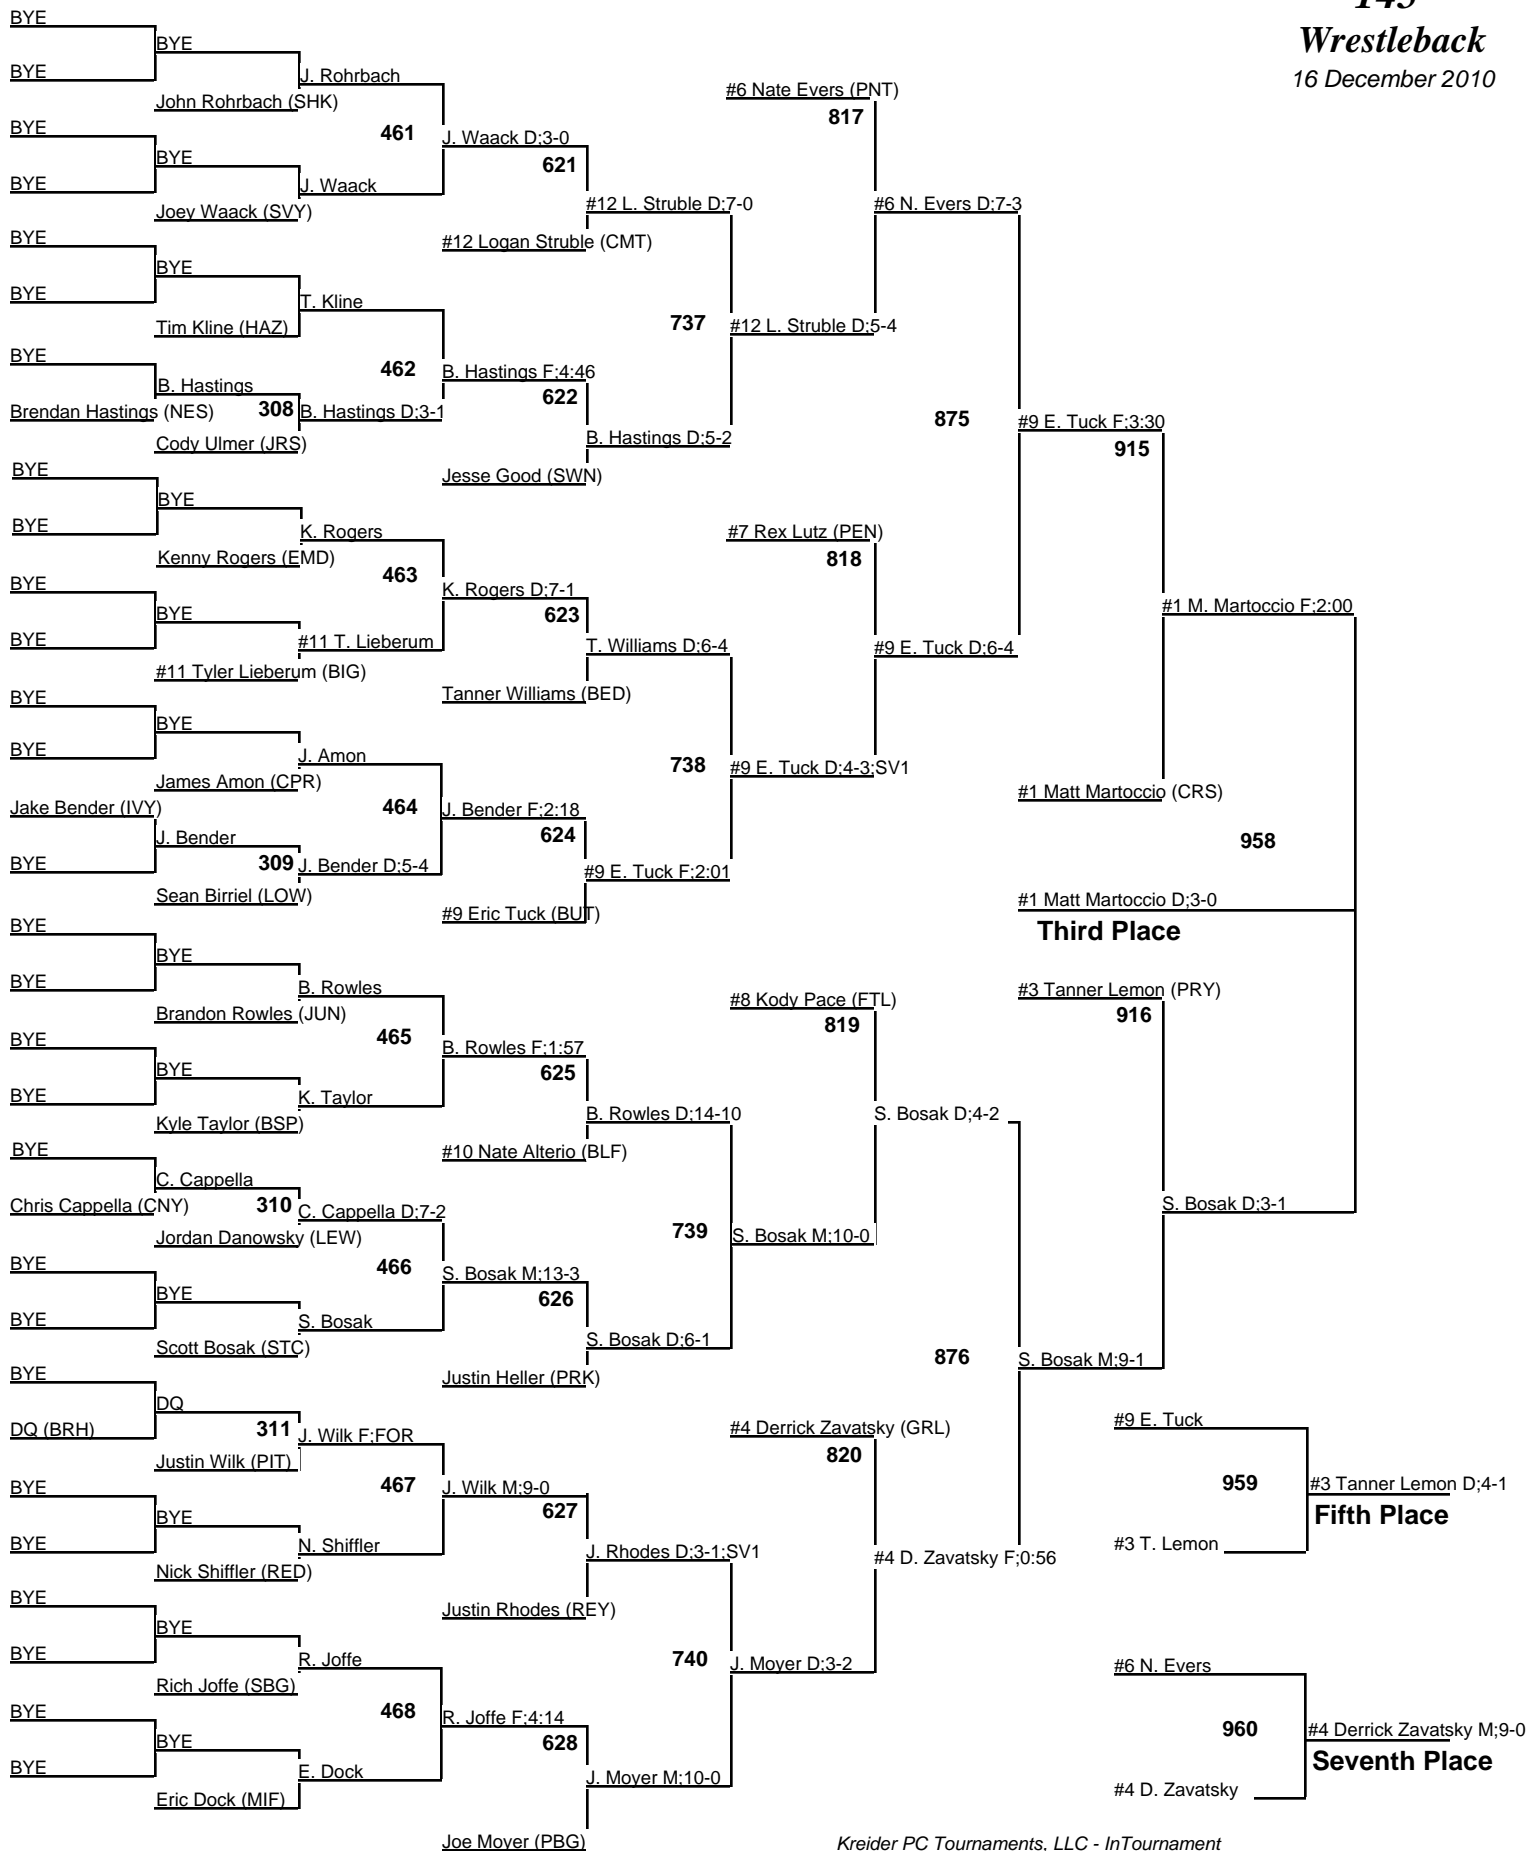

KOM2010

145
Wrestleback
16 December 2010