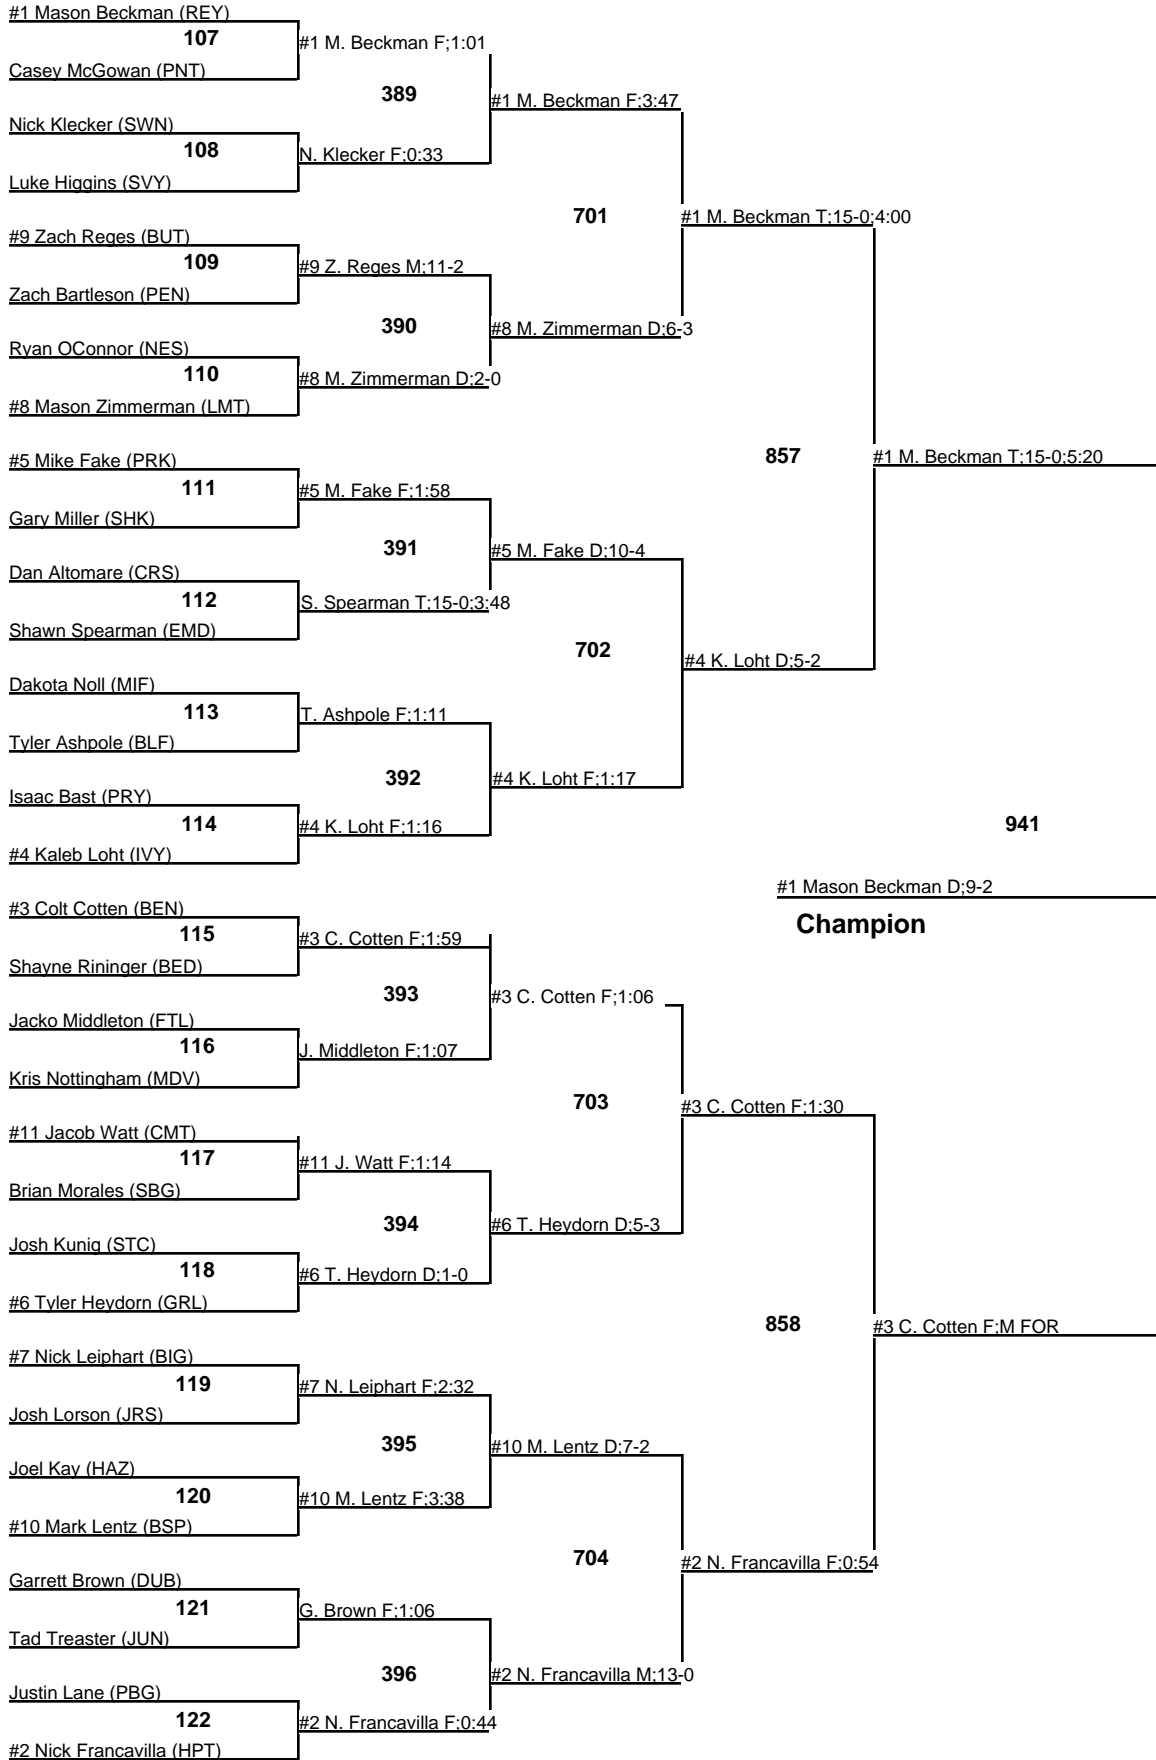

# KOM2010

**103**  
**Wrestleback**  
 16 December 2010

# KOM2010

**112**  
**Wrestleback**  
 16 December 2010

# KOM2010

**119**  
**Wrestleback**  
 16 December 2010