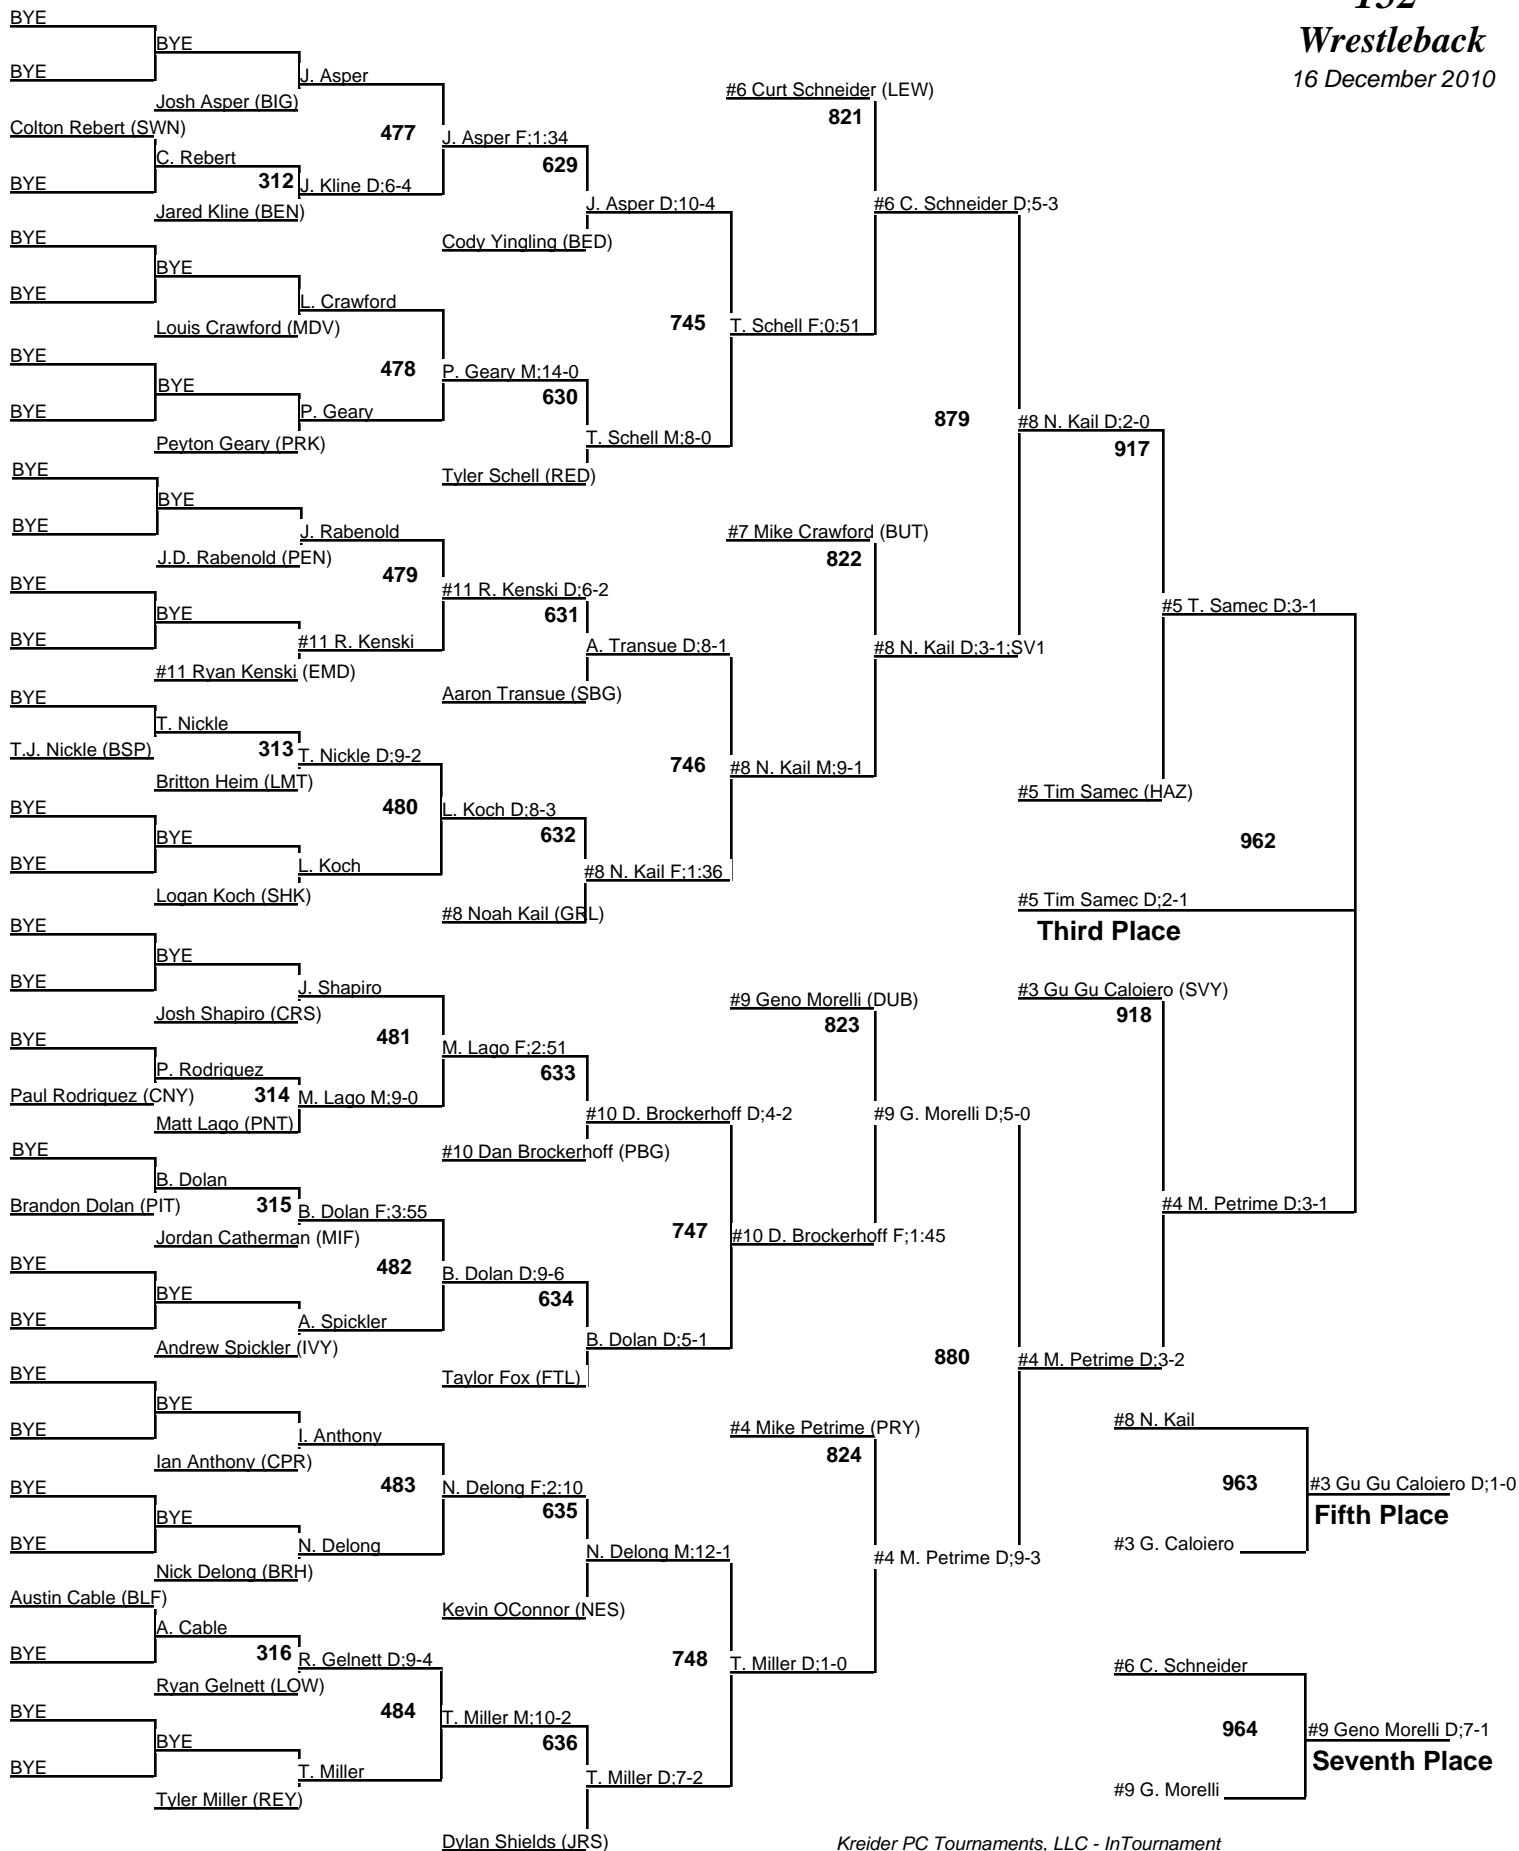

KOM2010

152
Wrestleback
16 December 2010