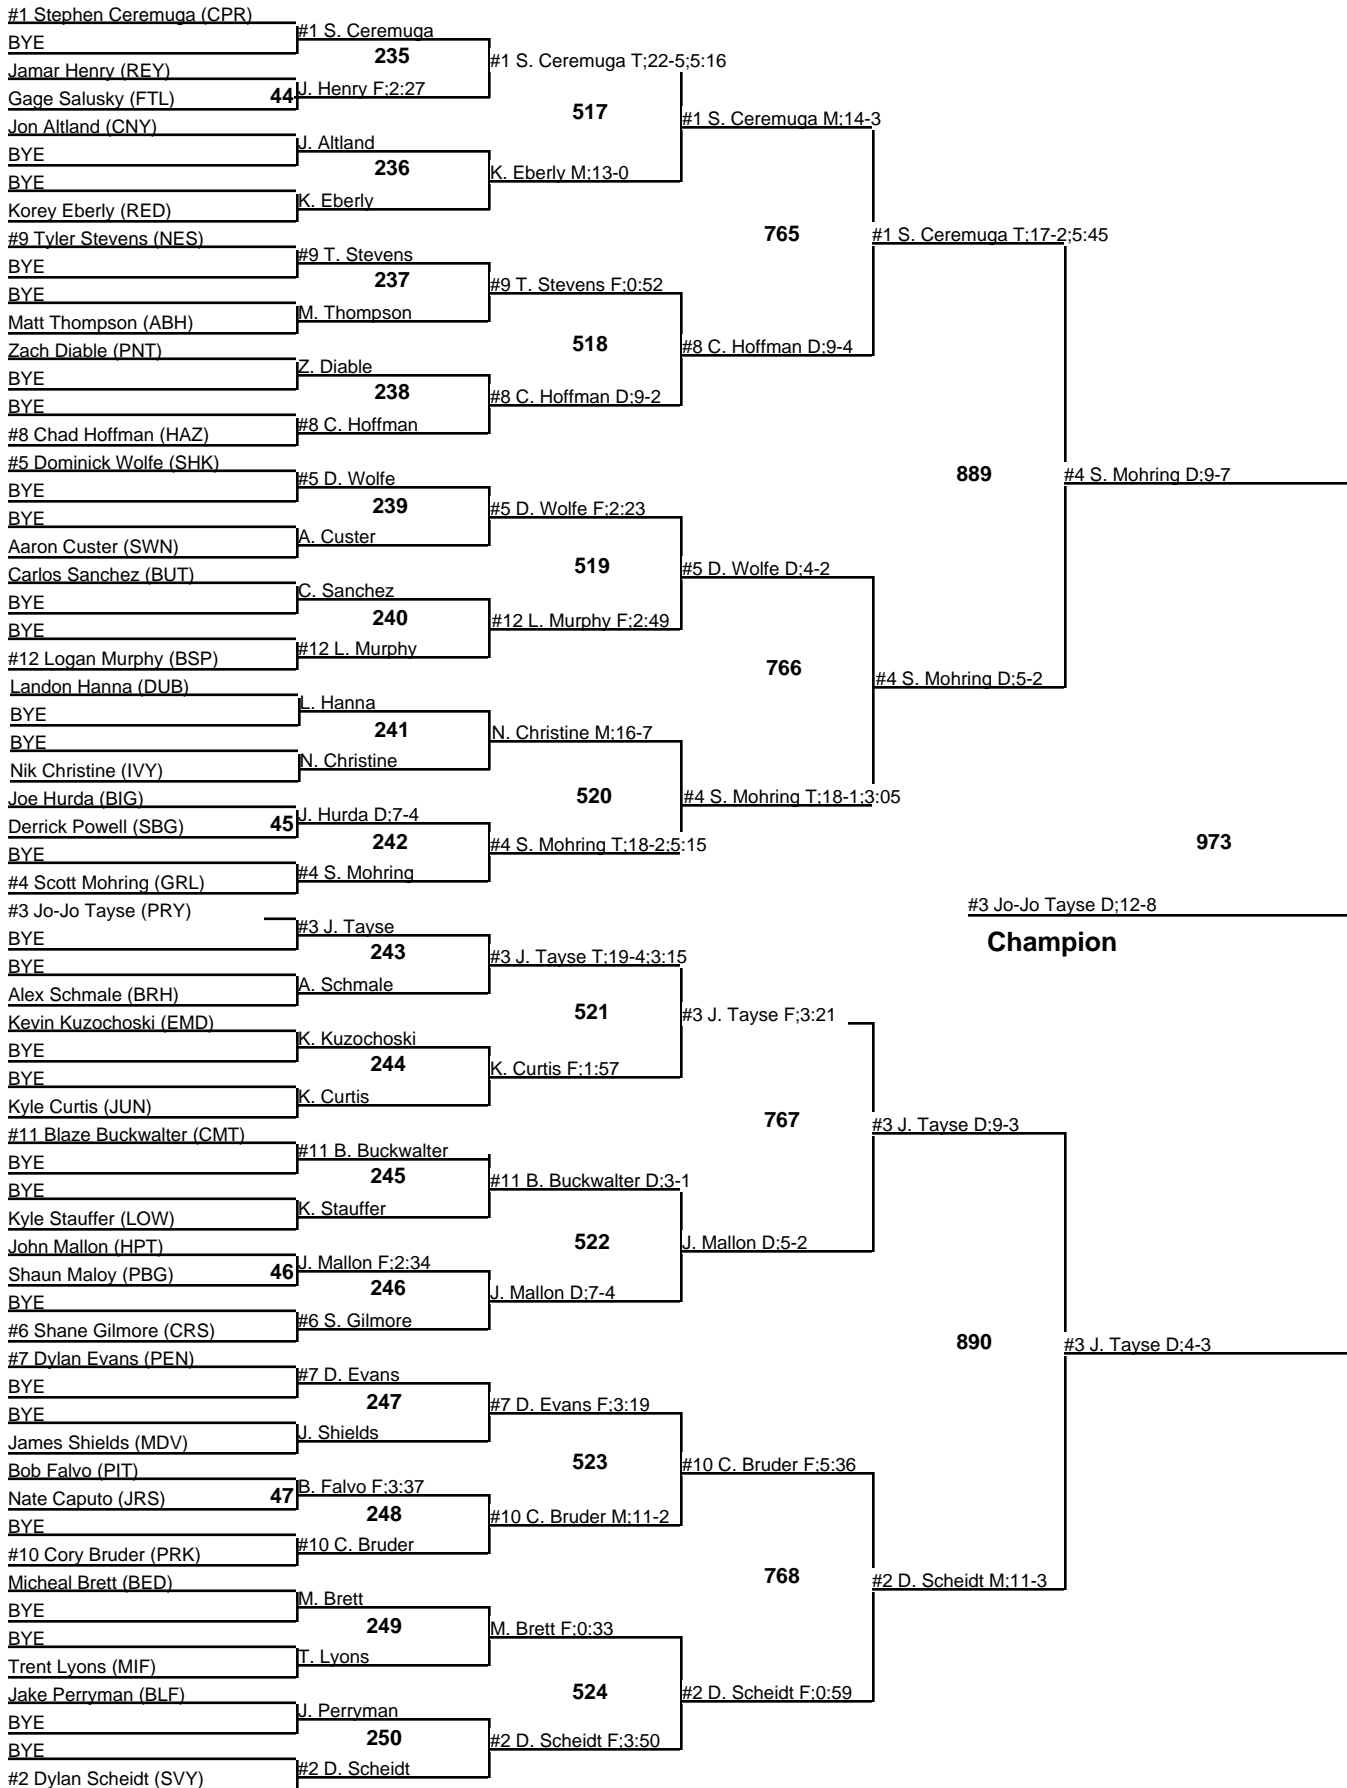

KOM2010

189
Championship
16 December 2010