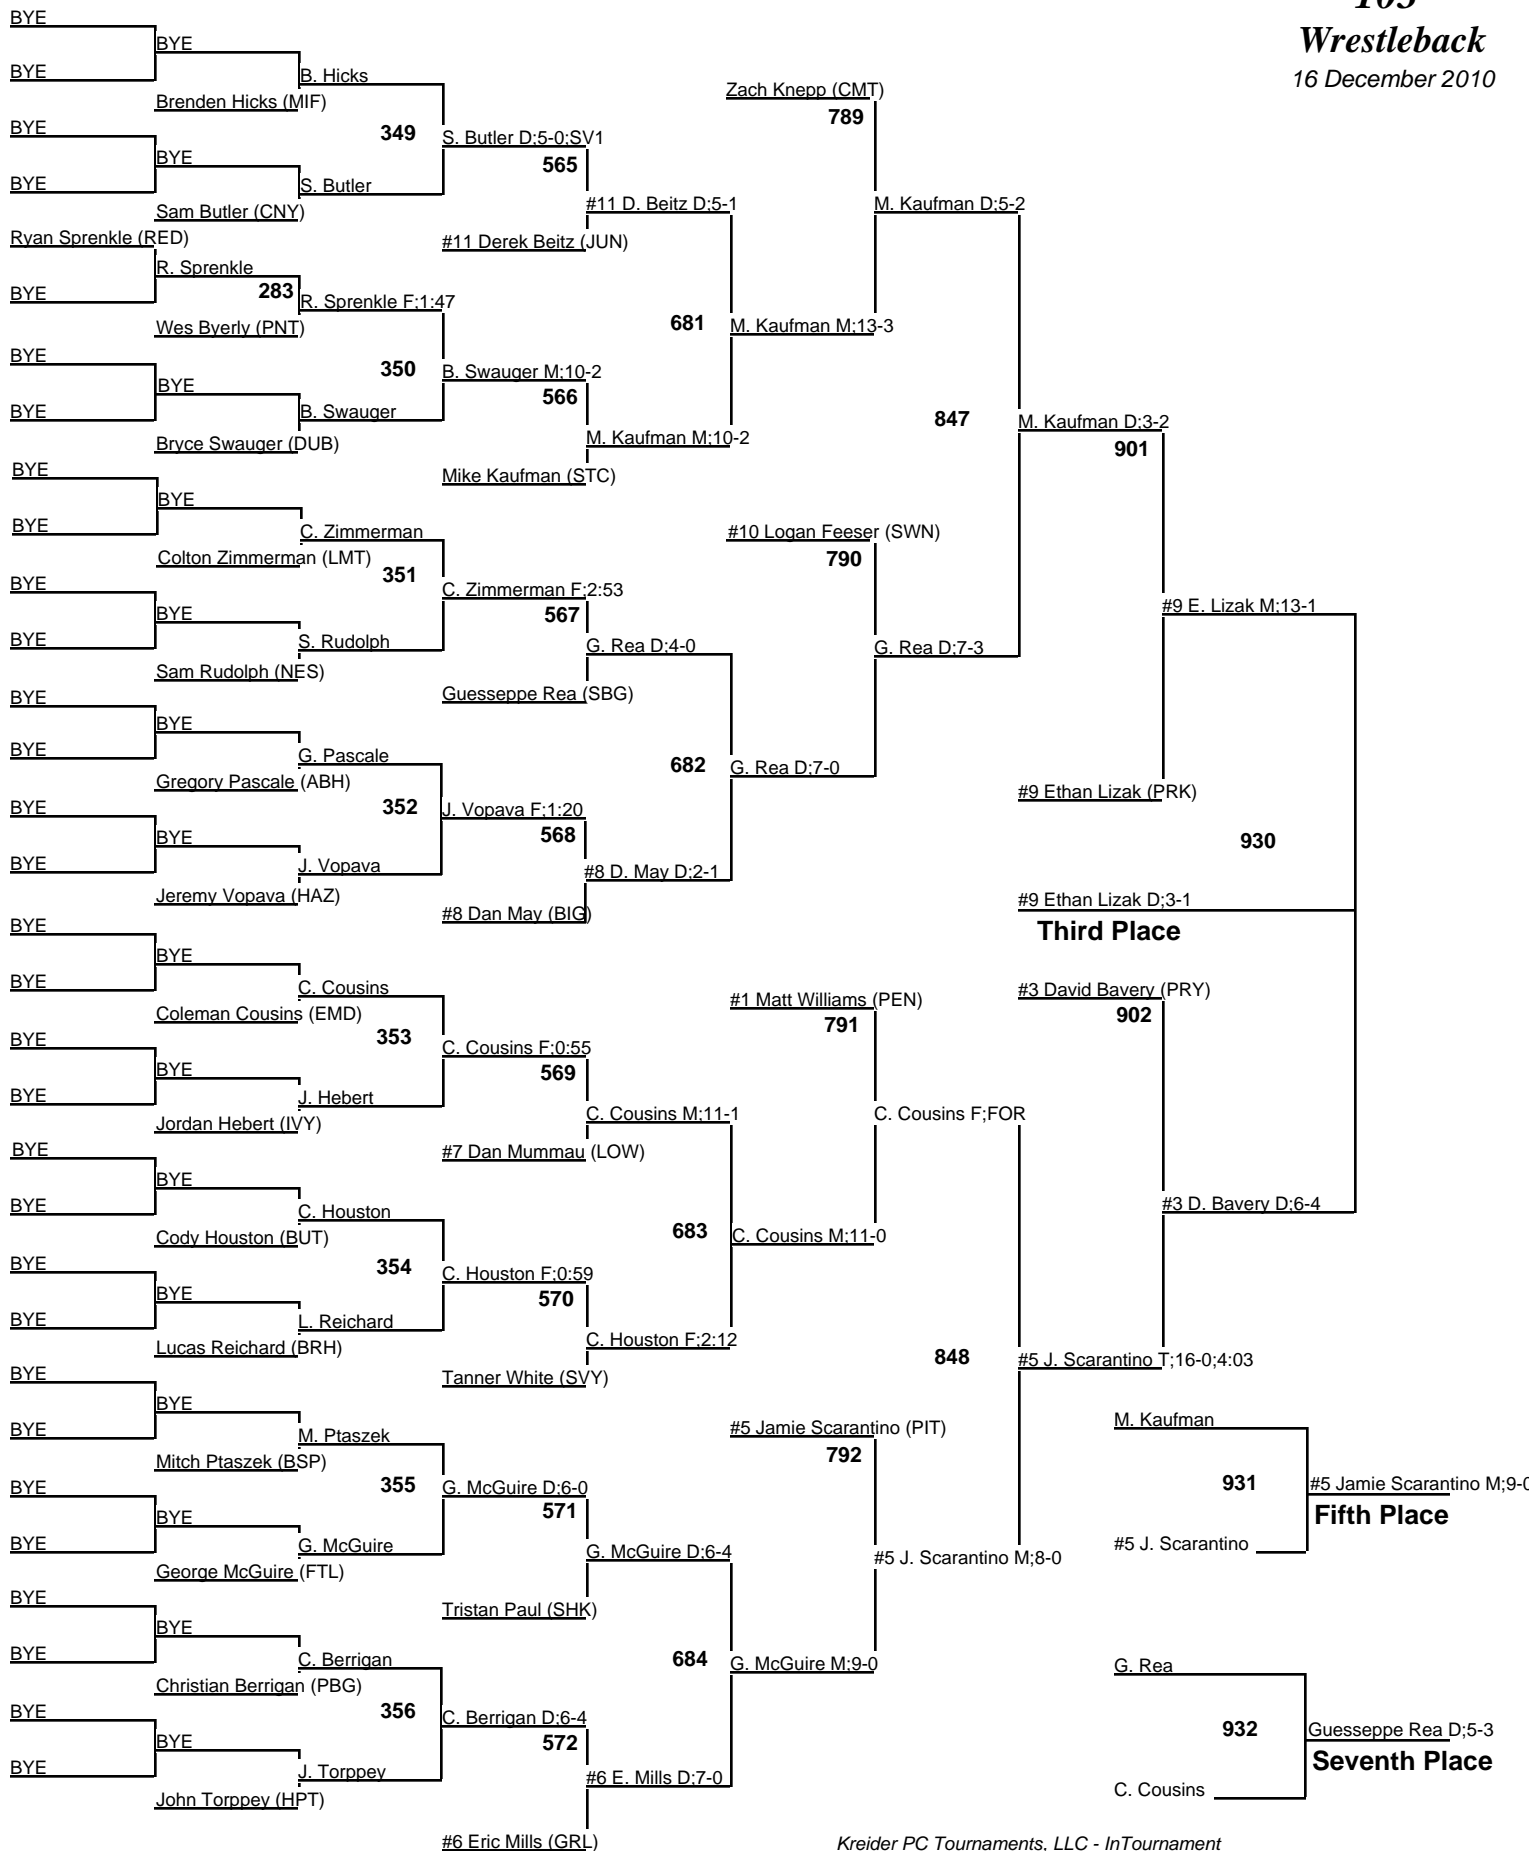

# KOM2010

**103**  
**Wrestleback**  
 16 December 2010

# KOM2010

**112**  
**Wrestleback**  
 16 December 2010

# KOM2010

**119**  
**Wrestleback**  
 16 December 2010