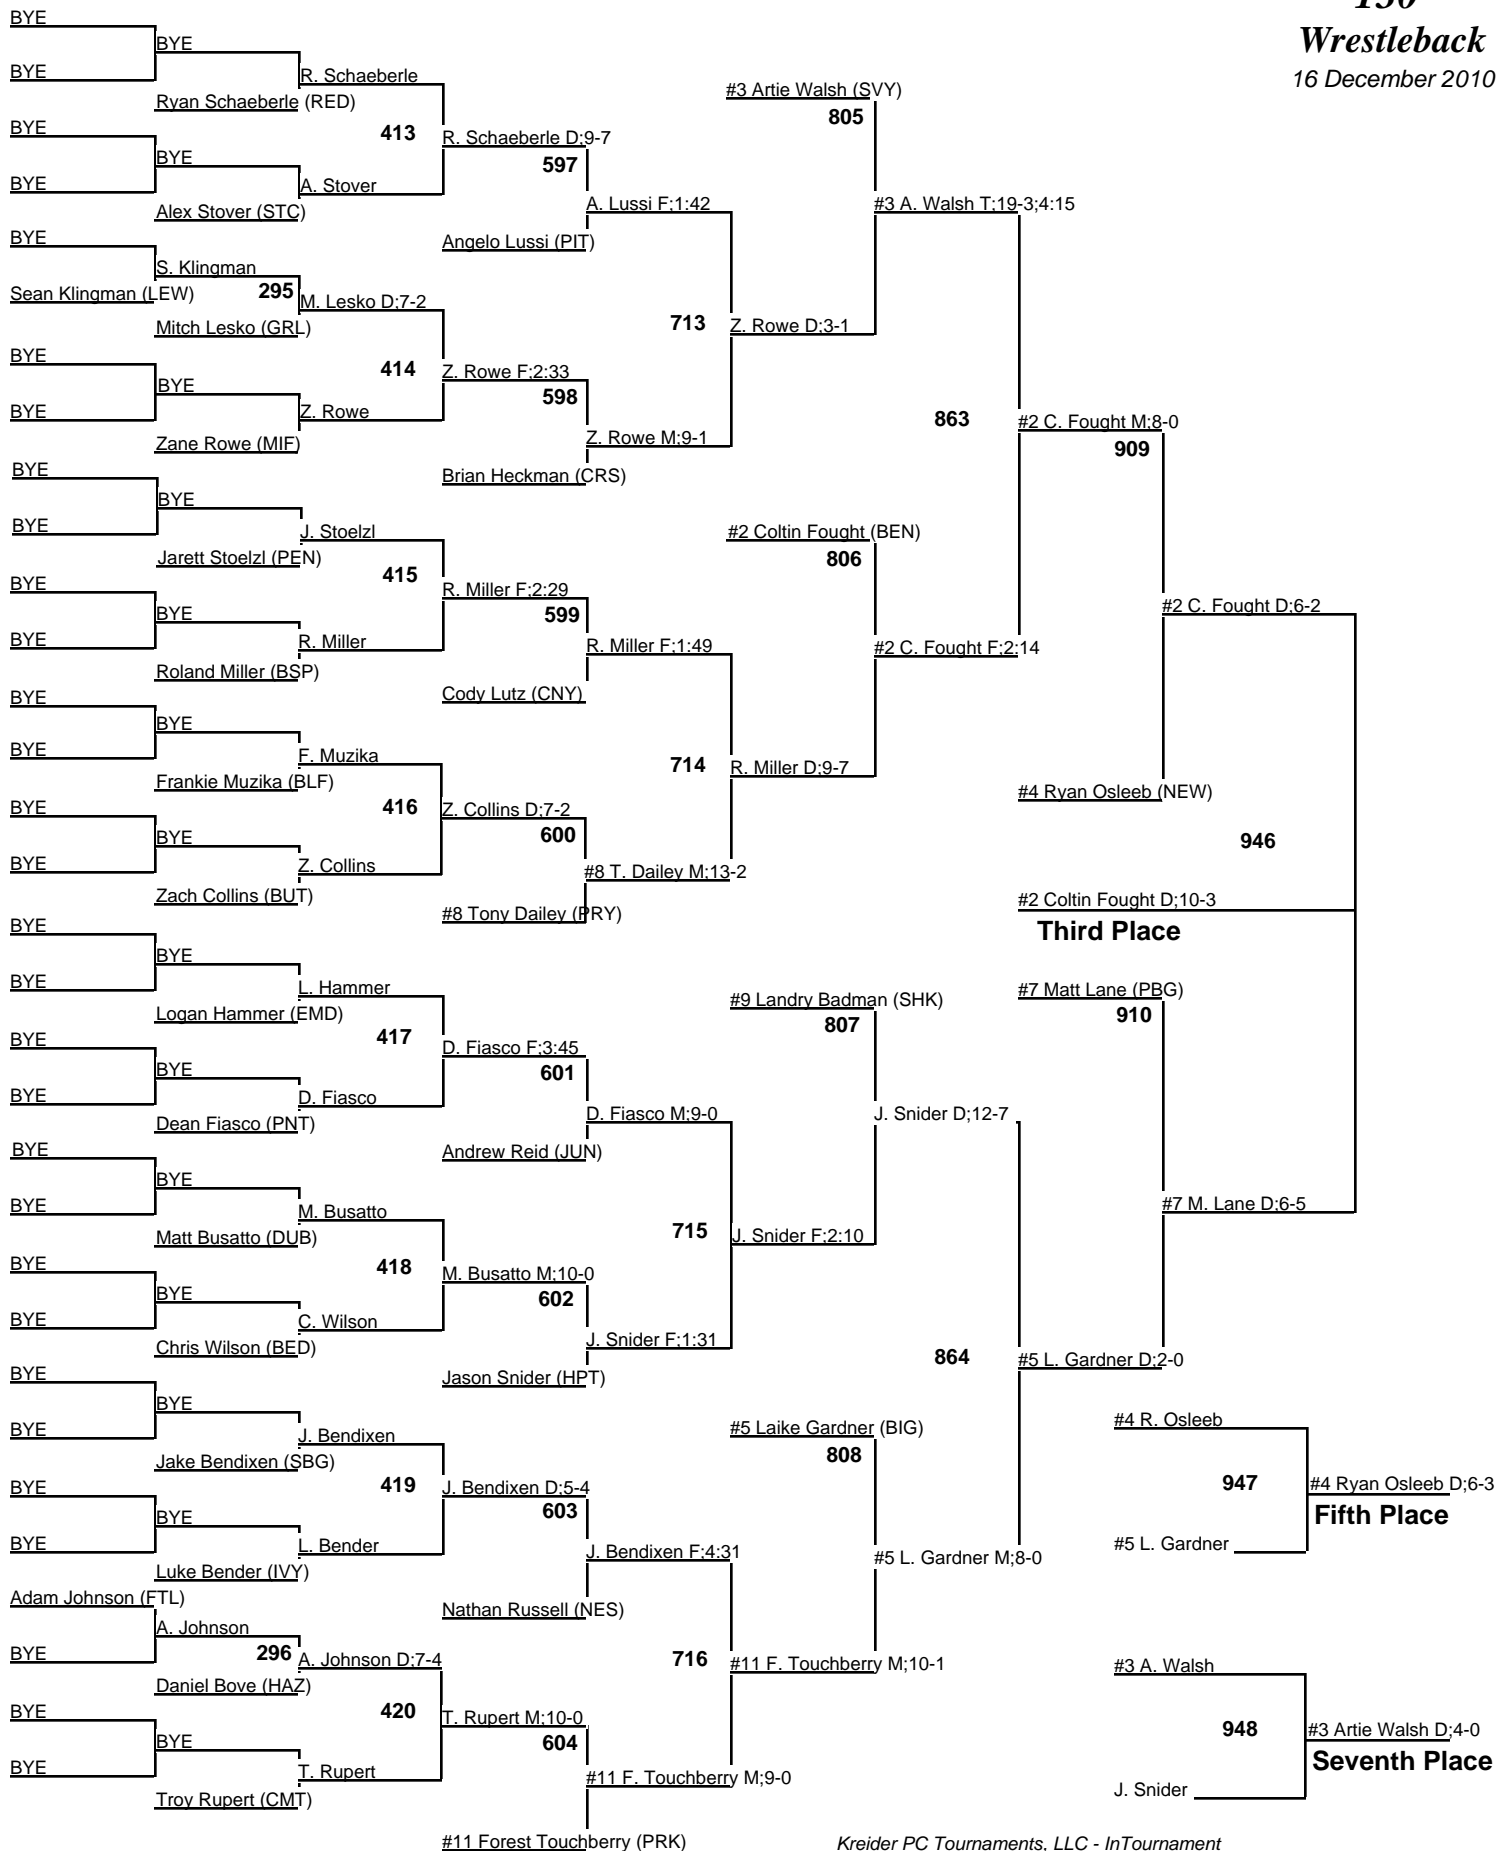

KOM2010

130
Wrestleback
16 December 2010