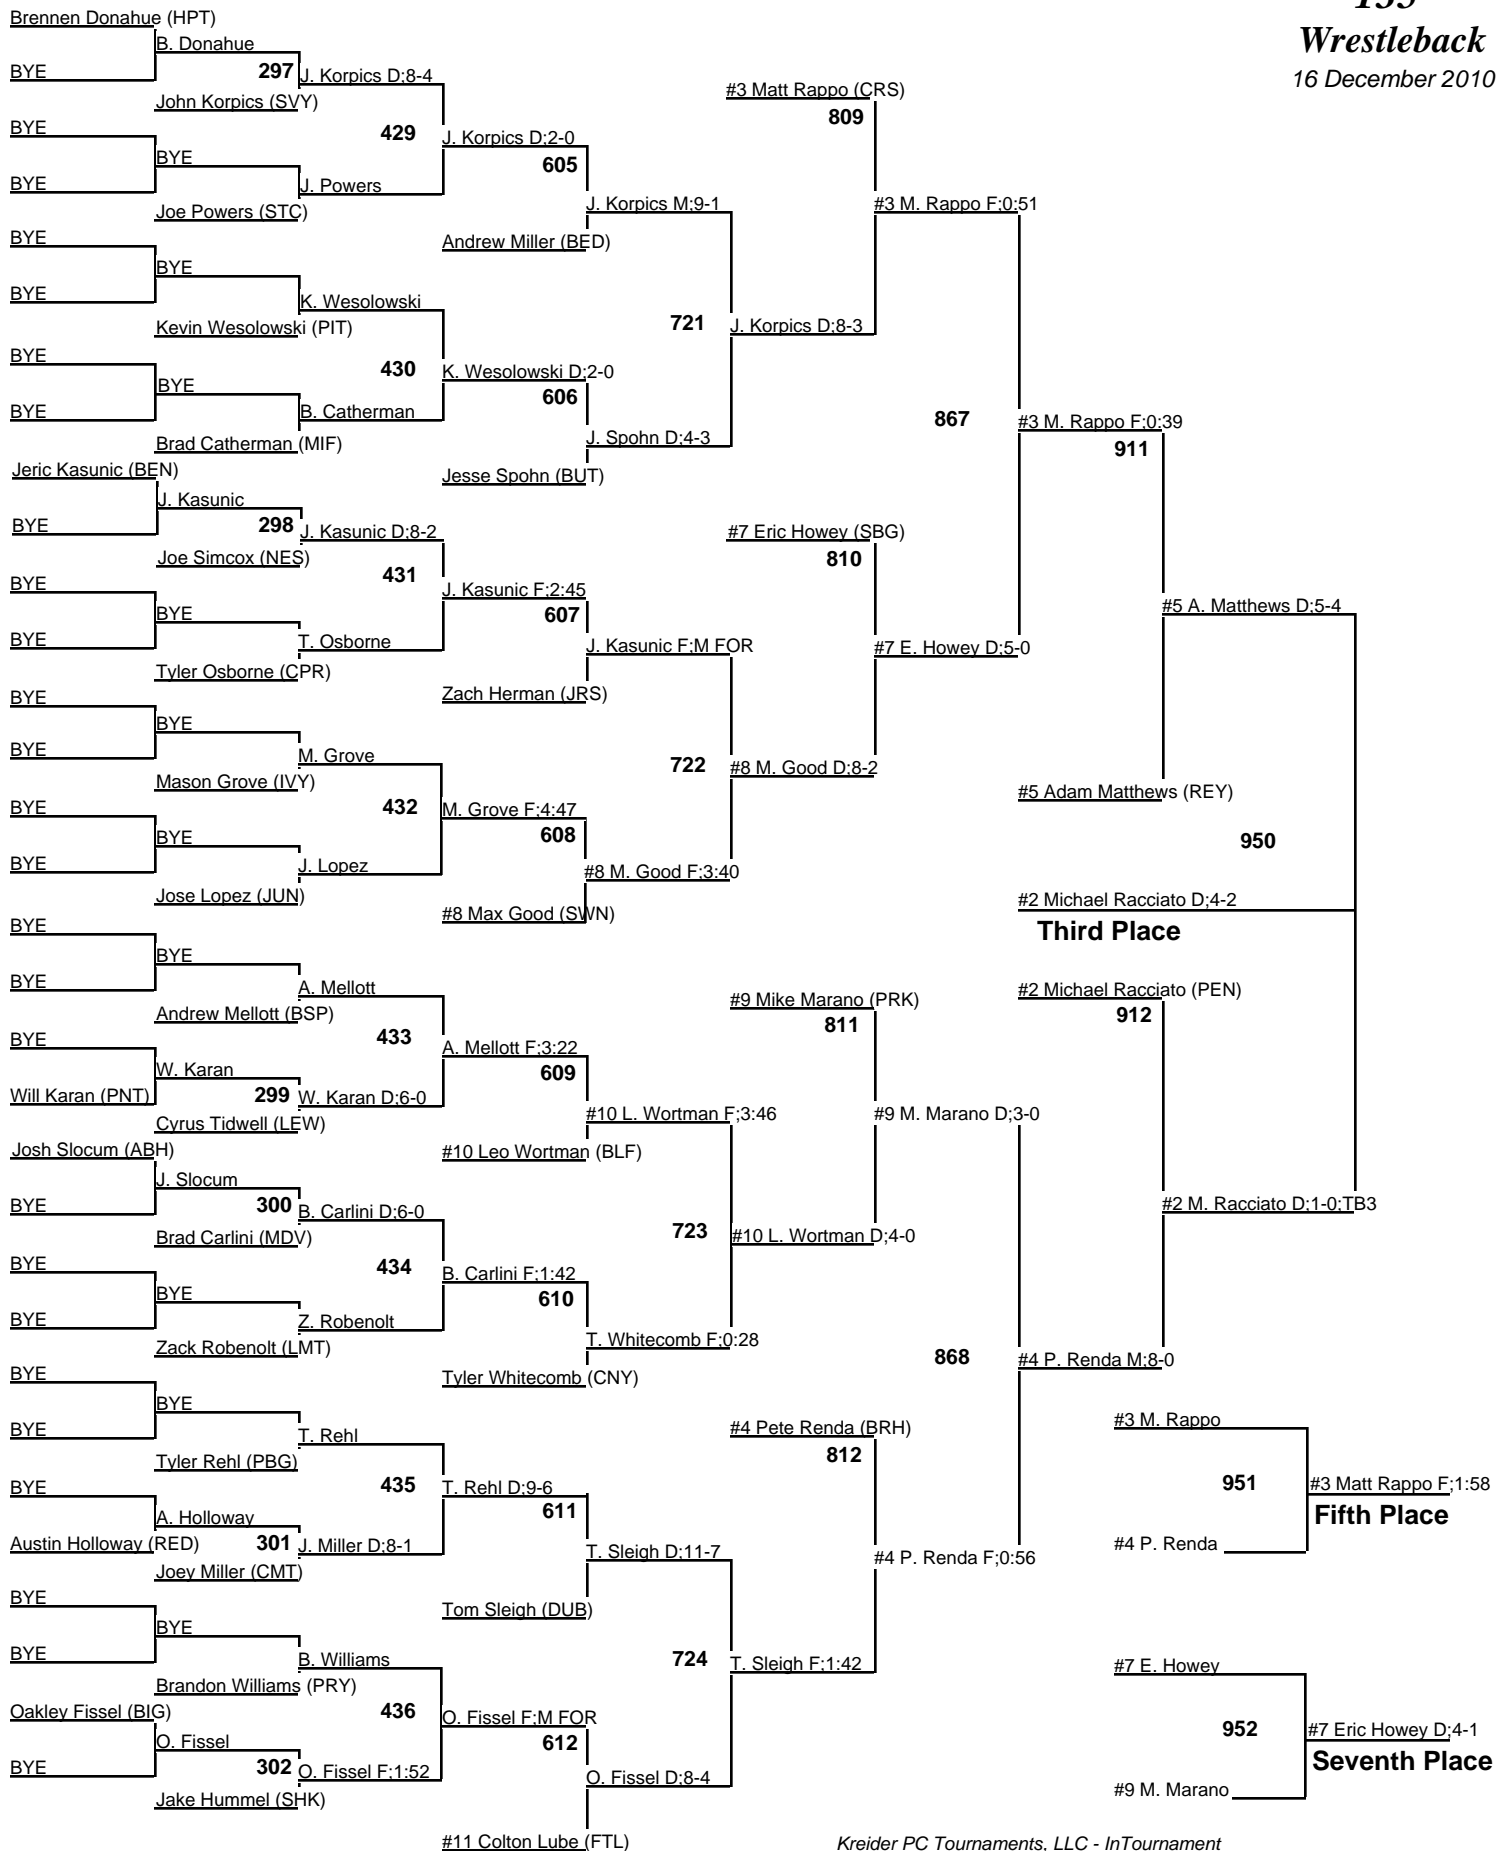

KOM2010

135
Wrestleback
16 December 2010