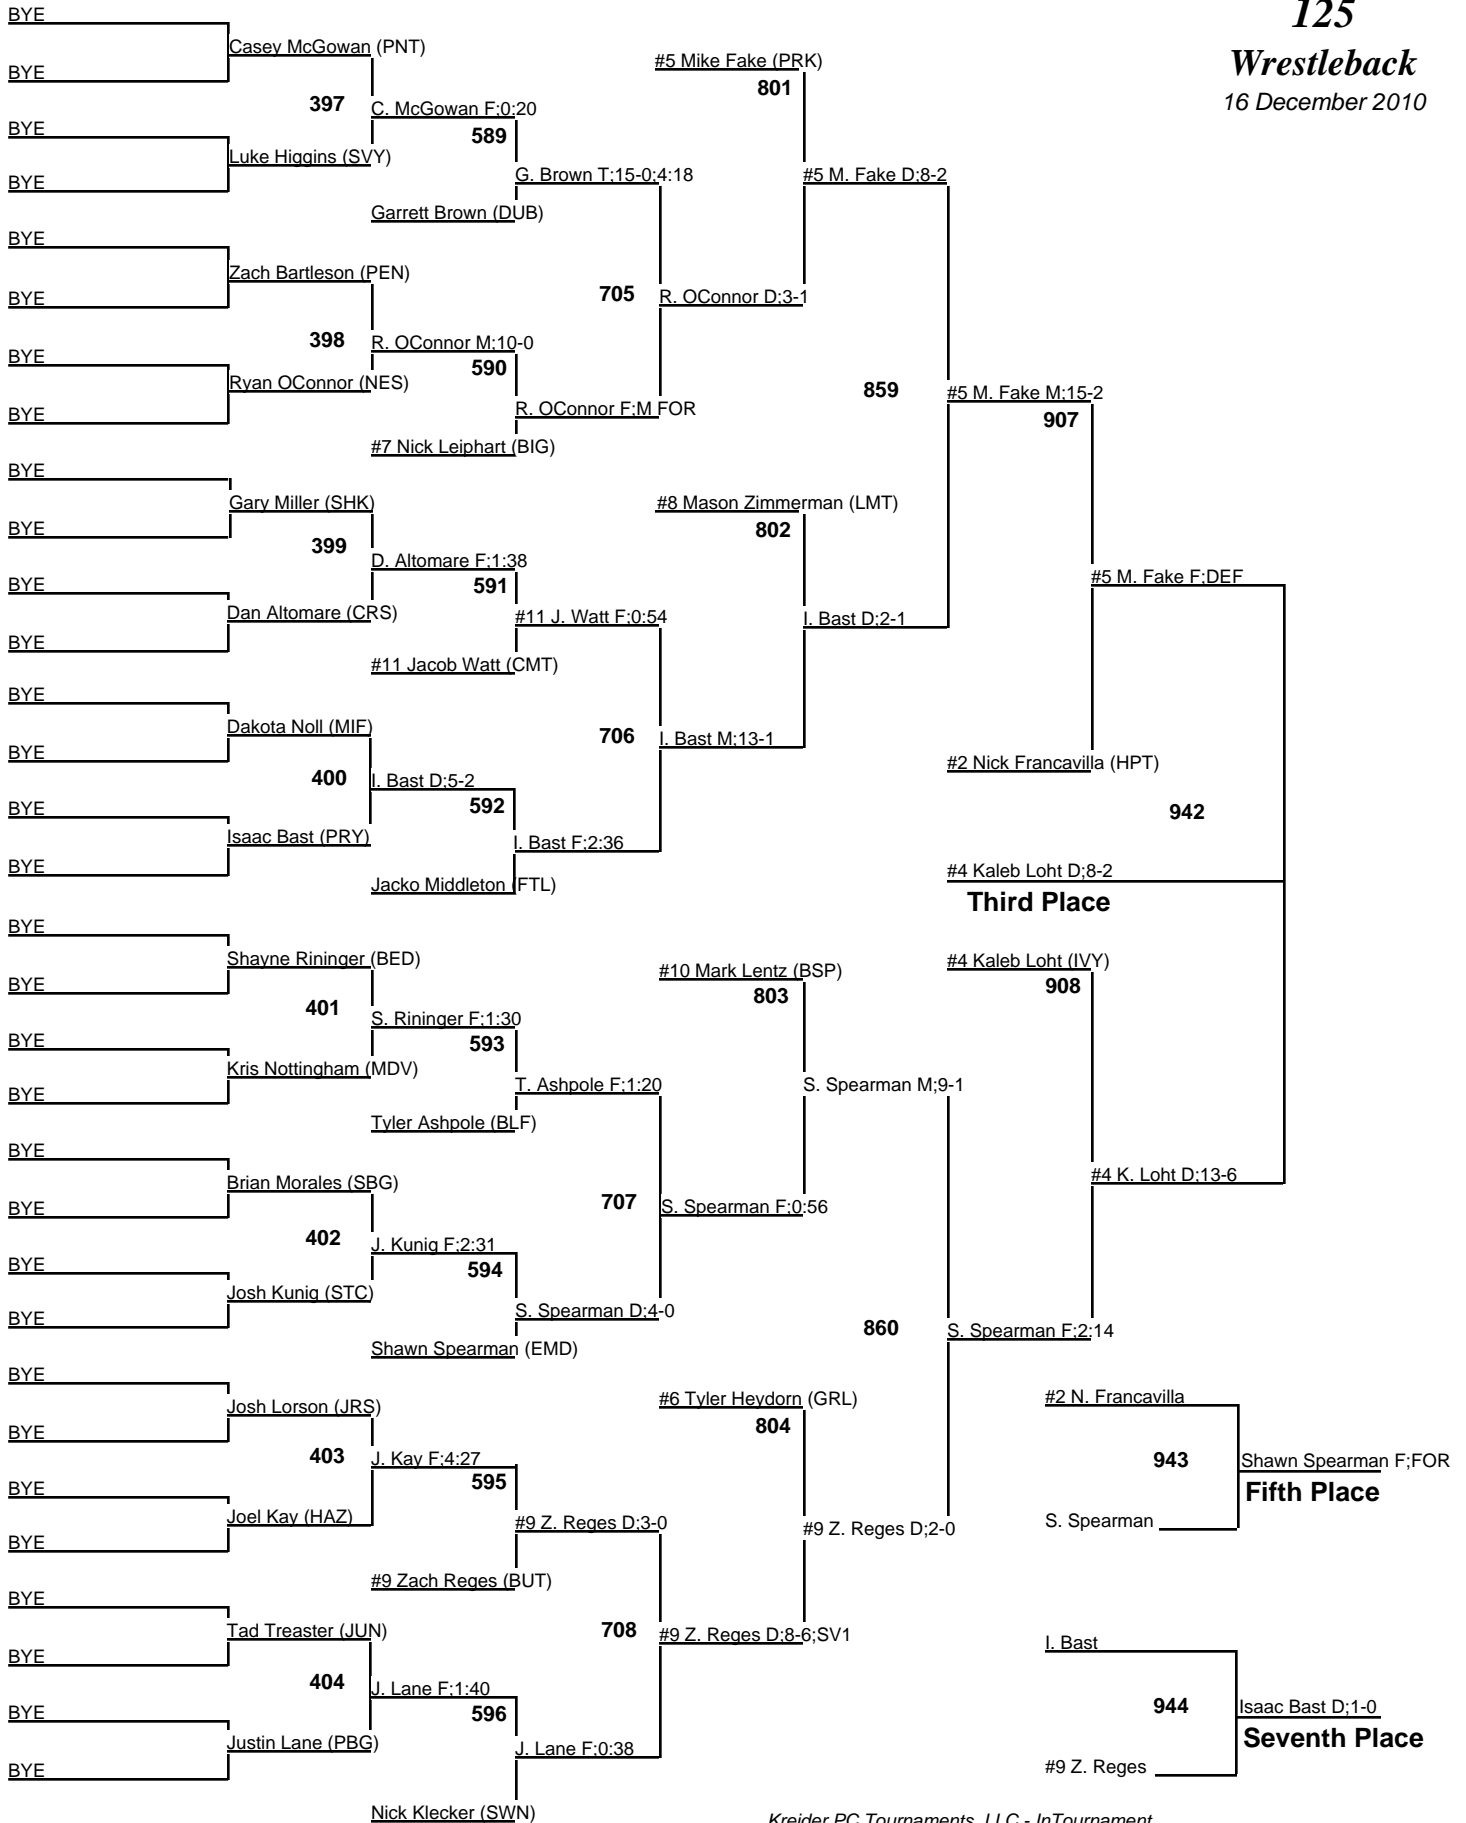

KOM2010

125
Wrestleback
16 December 2010