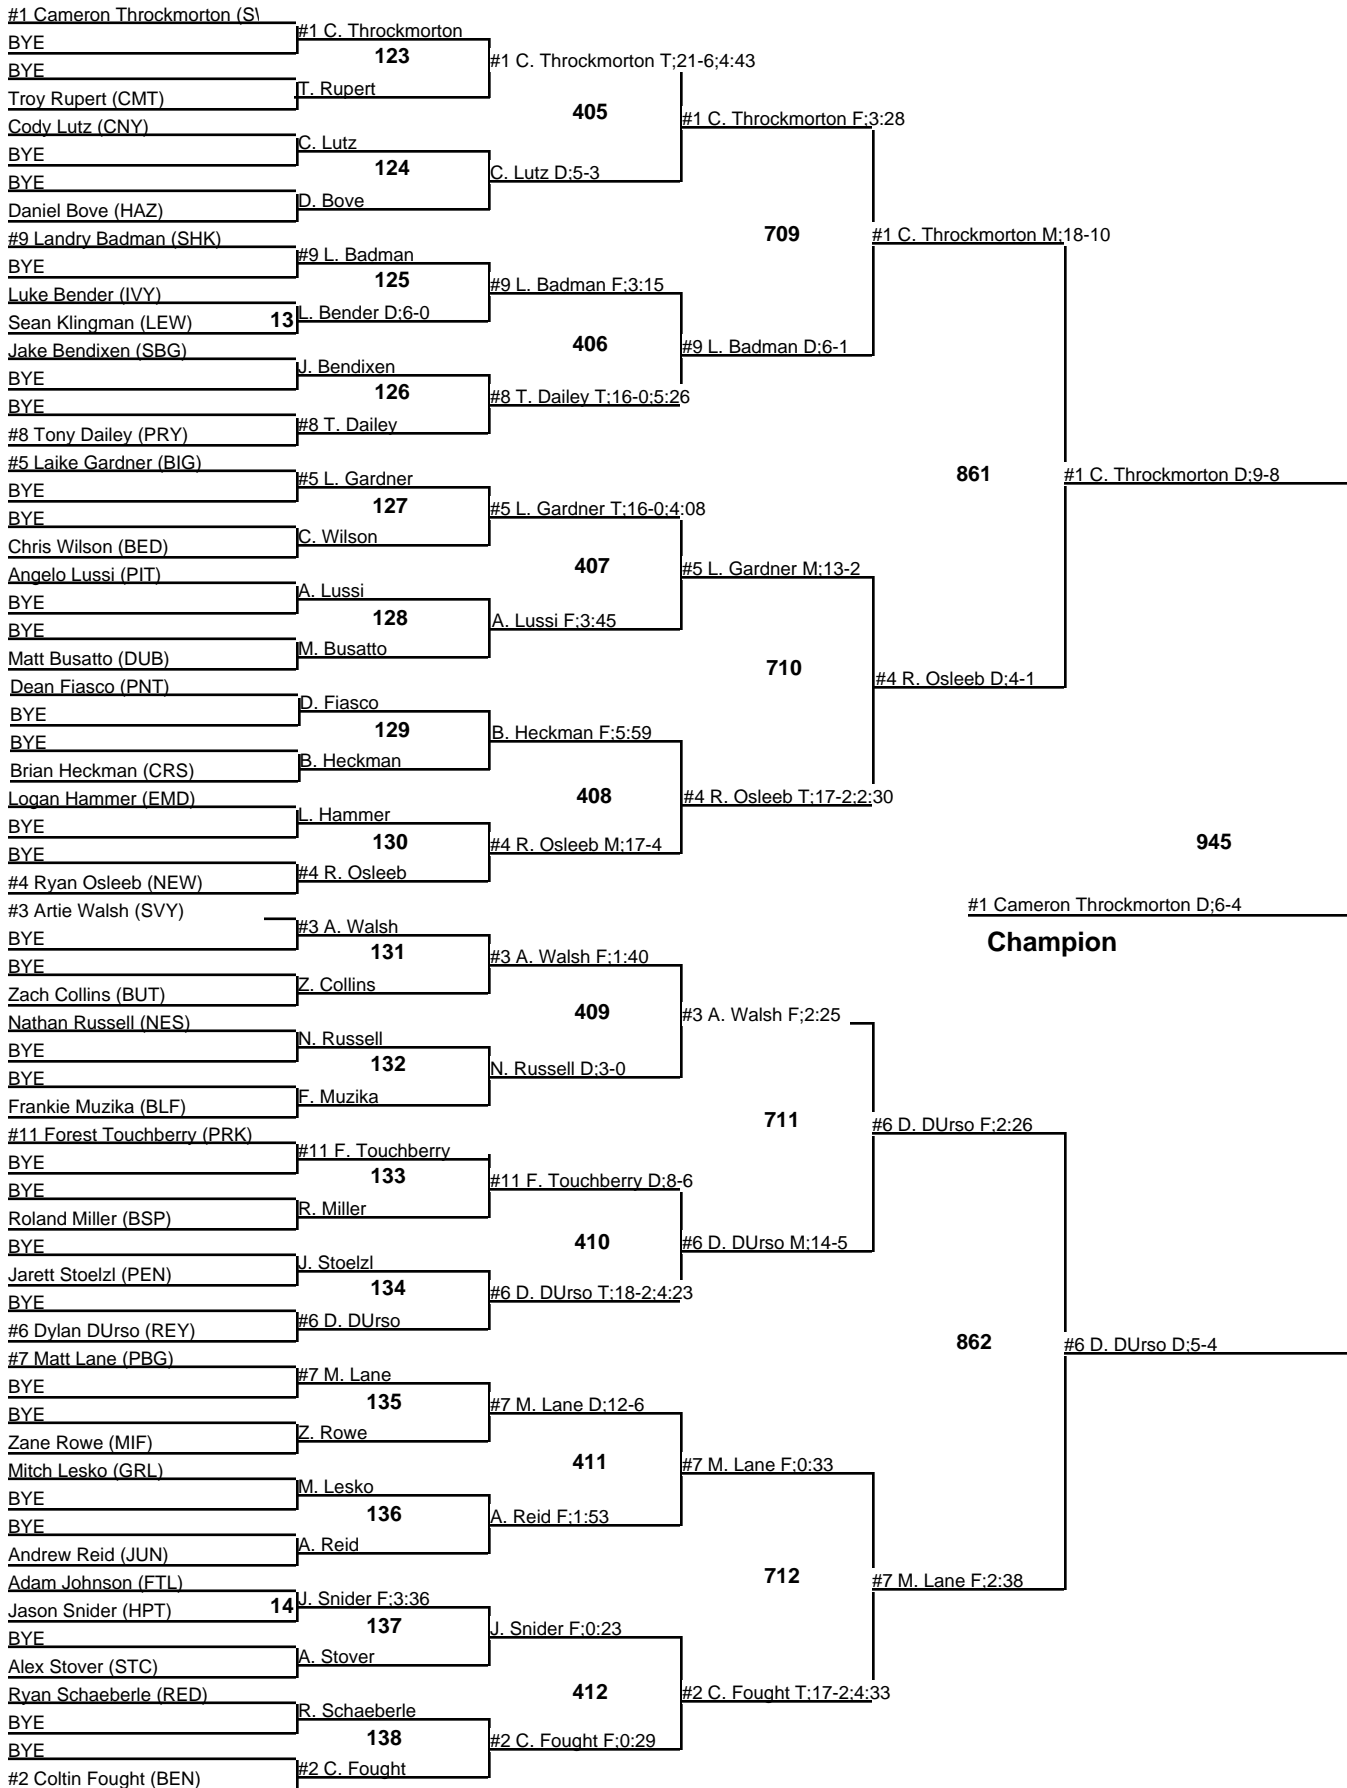

KOM2010

130
Championship
16 December 2010