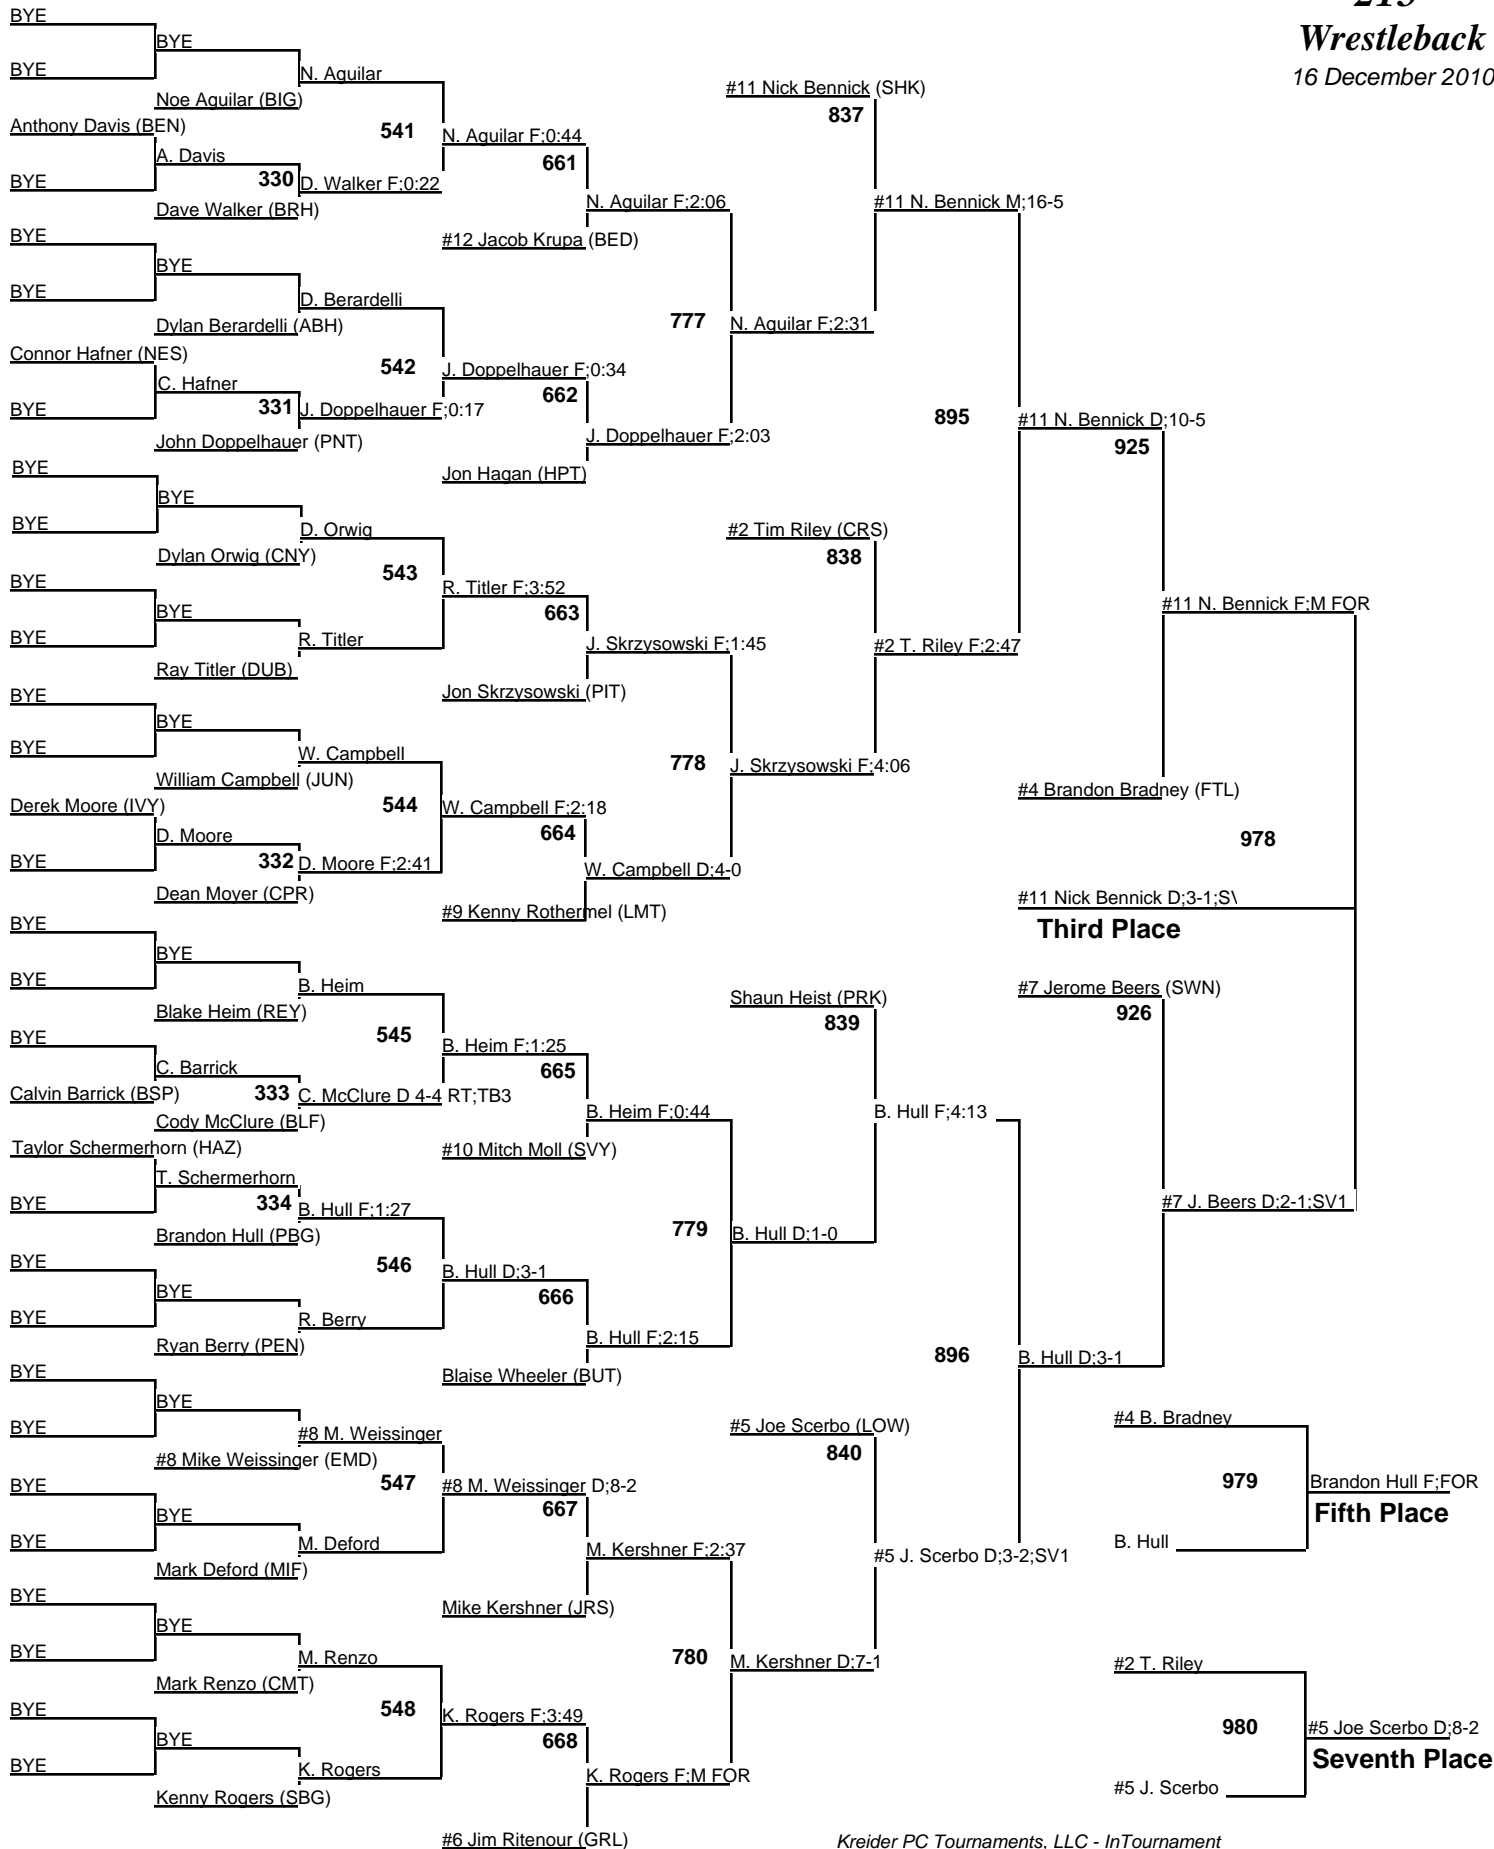

KOM2010

215
Wrestleback
16 December 2010