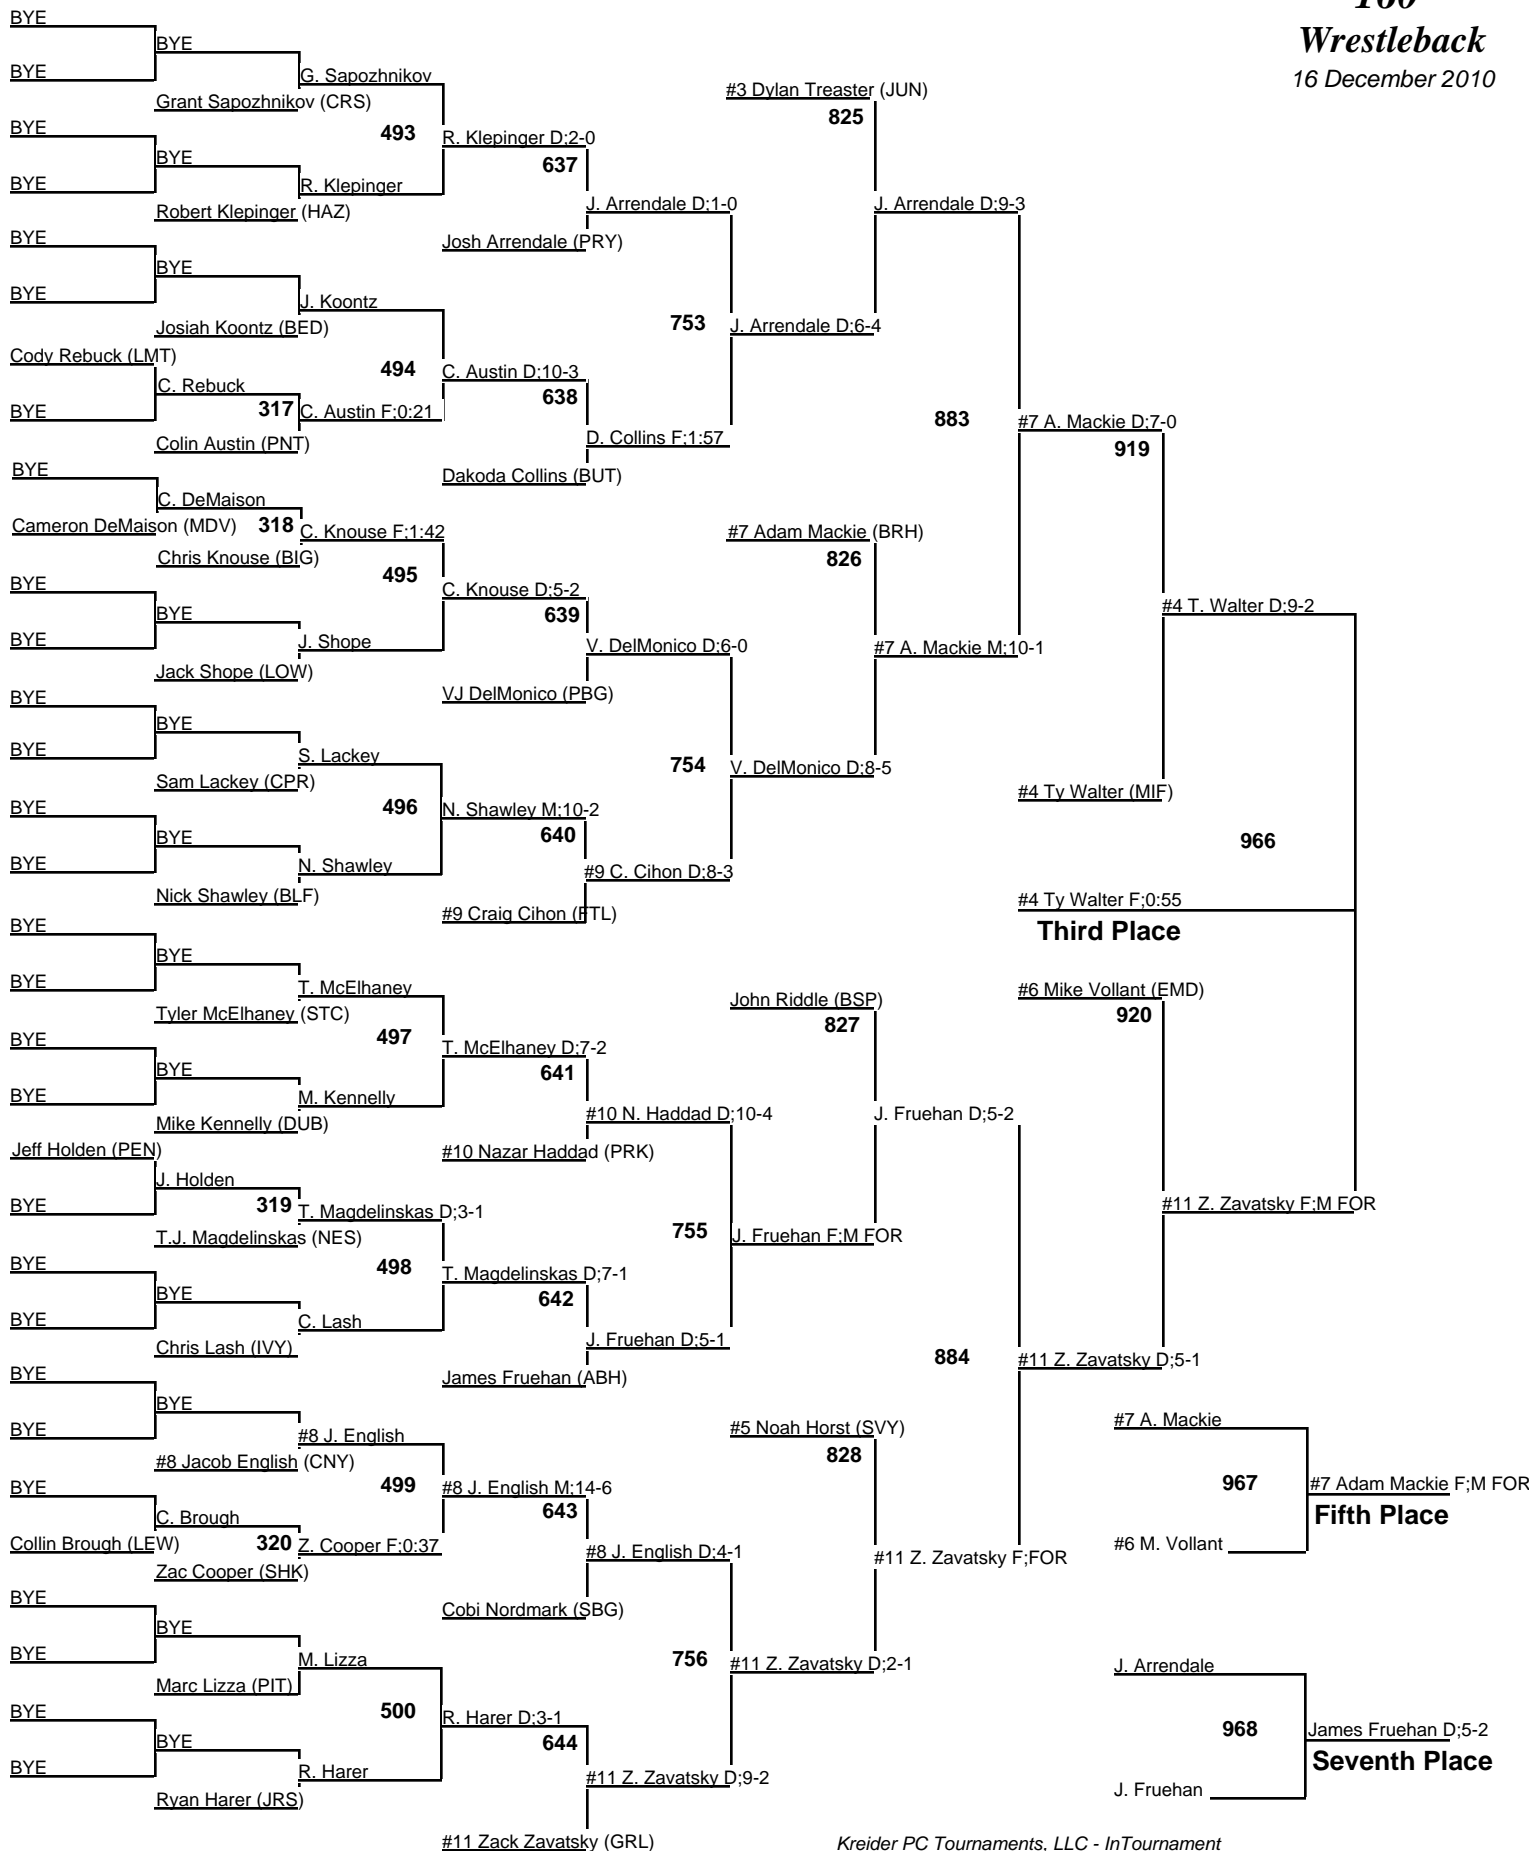

KOM2010

160
Wrestleback
16 December 2010