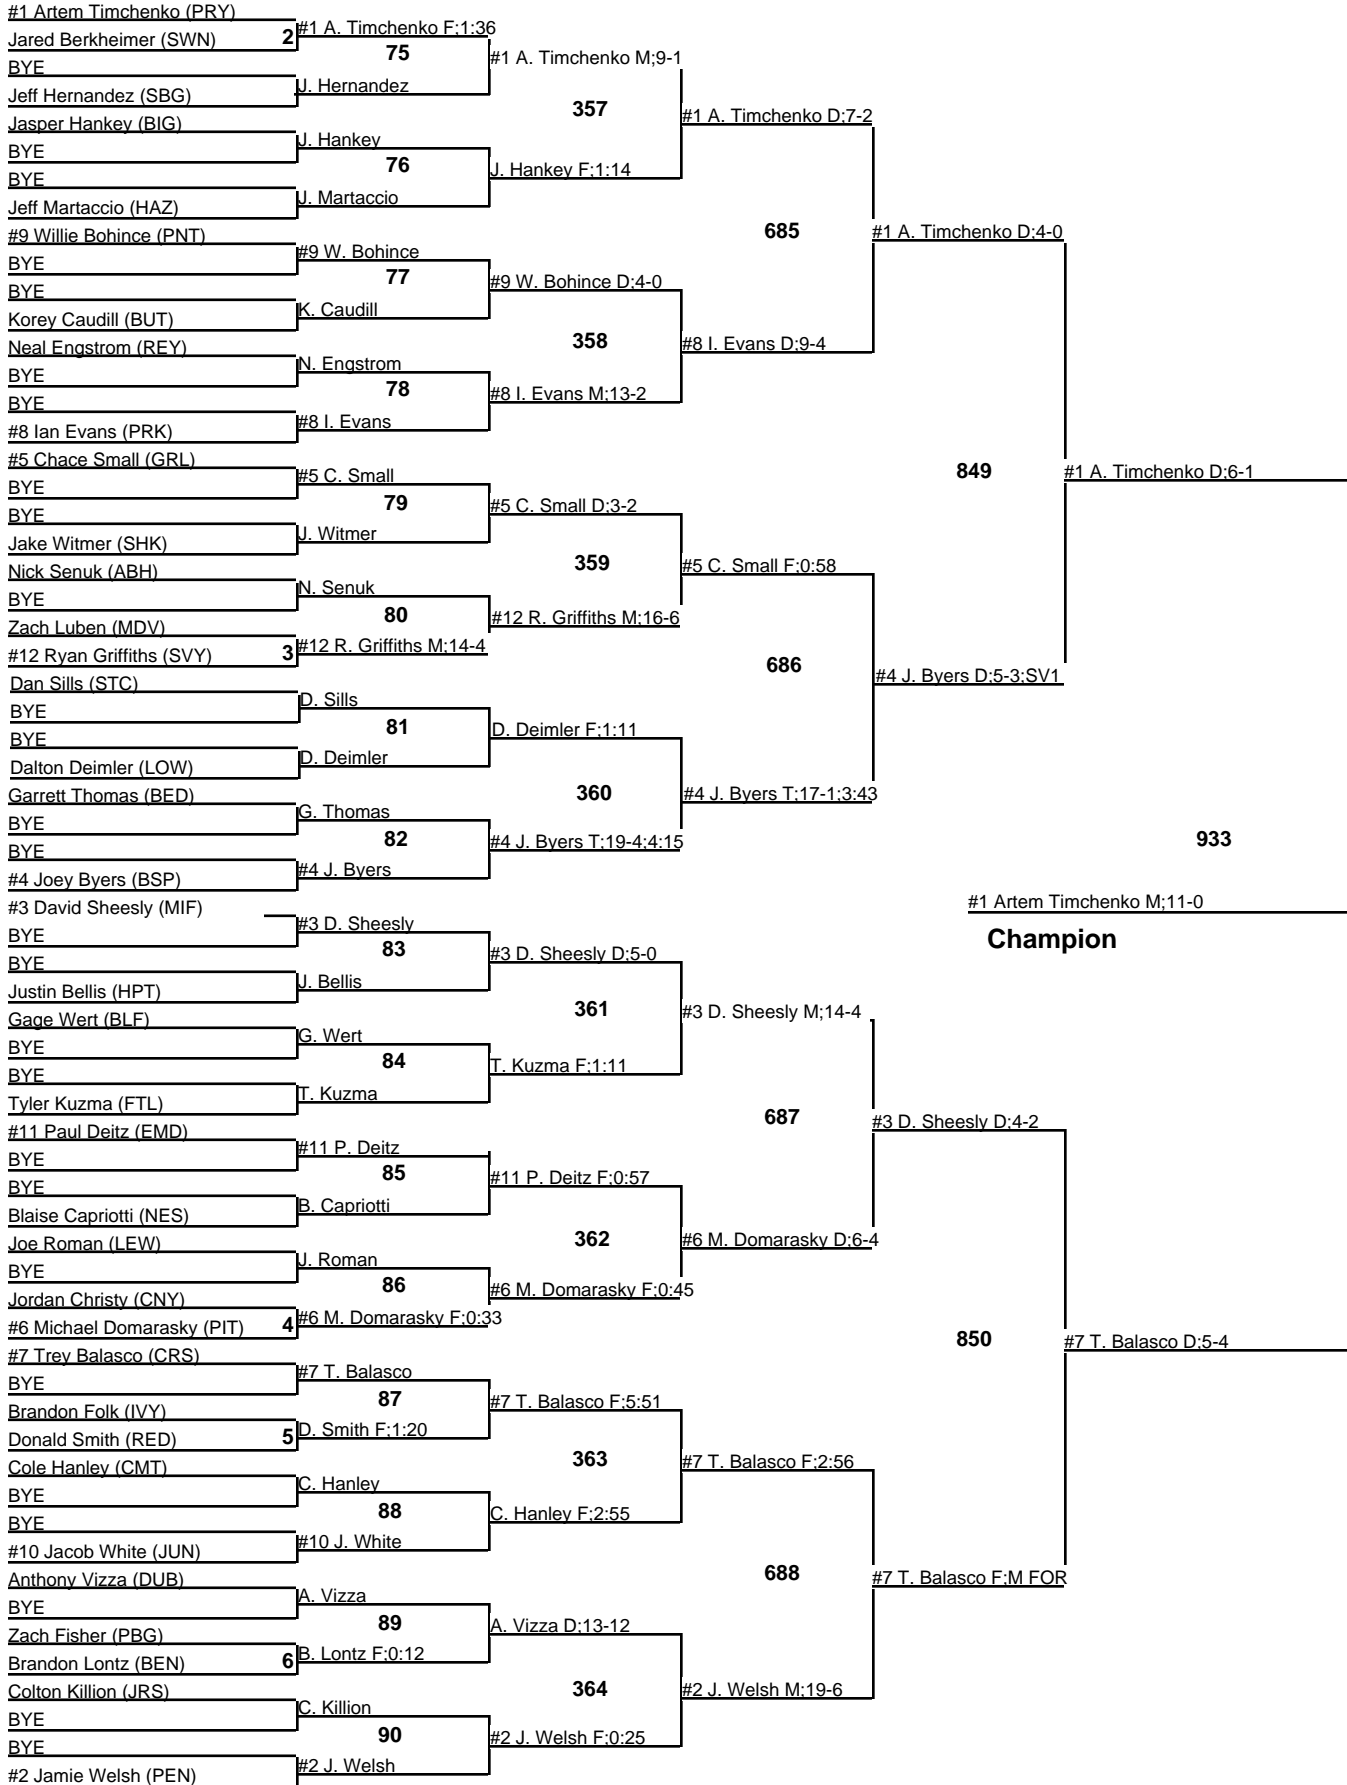

# KOM2010

**103**  
**Wrestleback**  
 16 December 2010