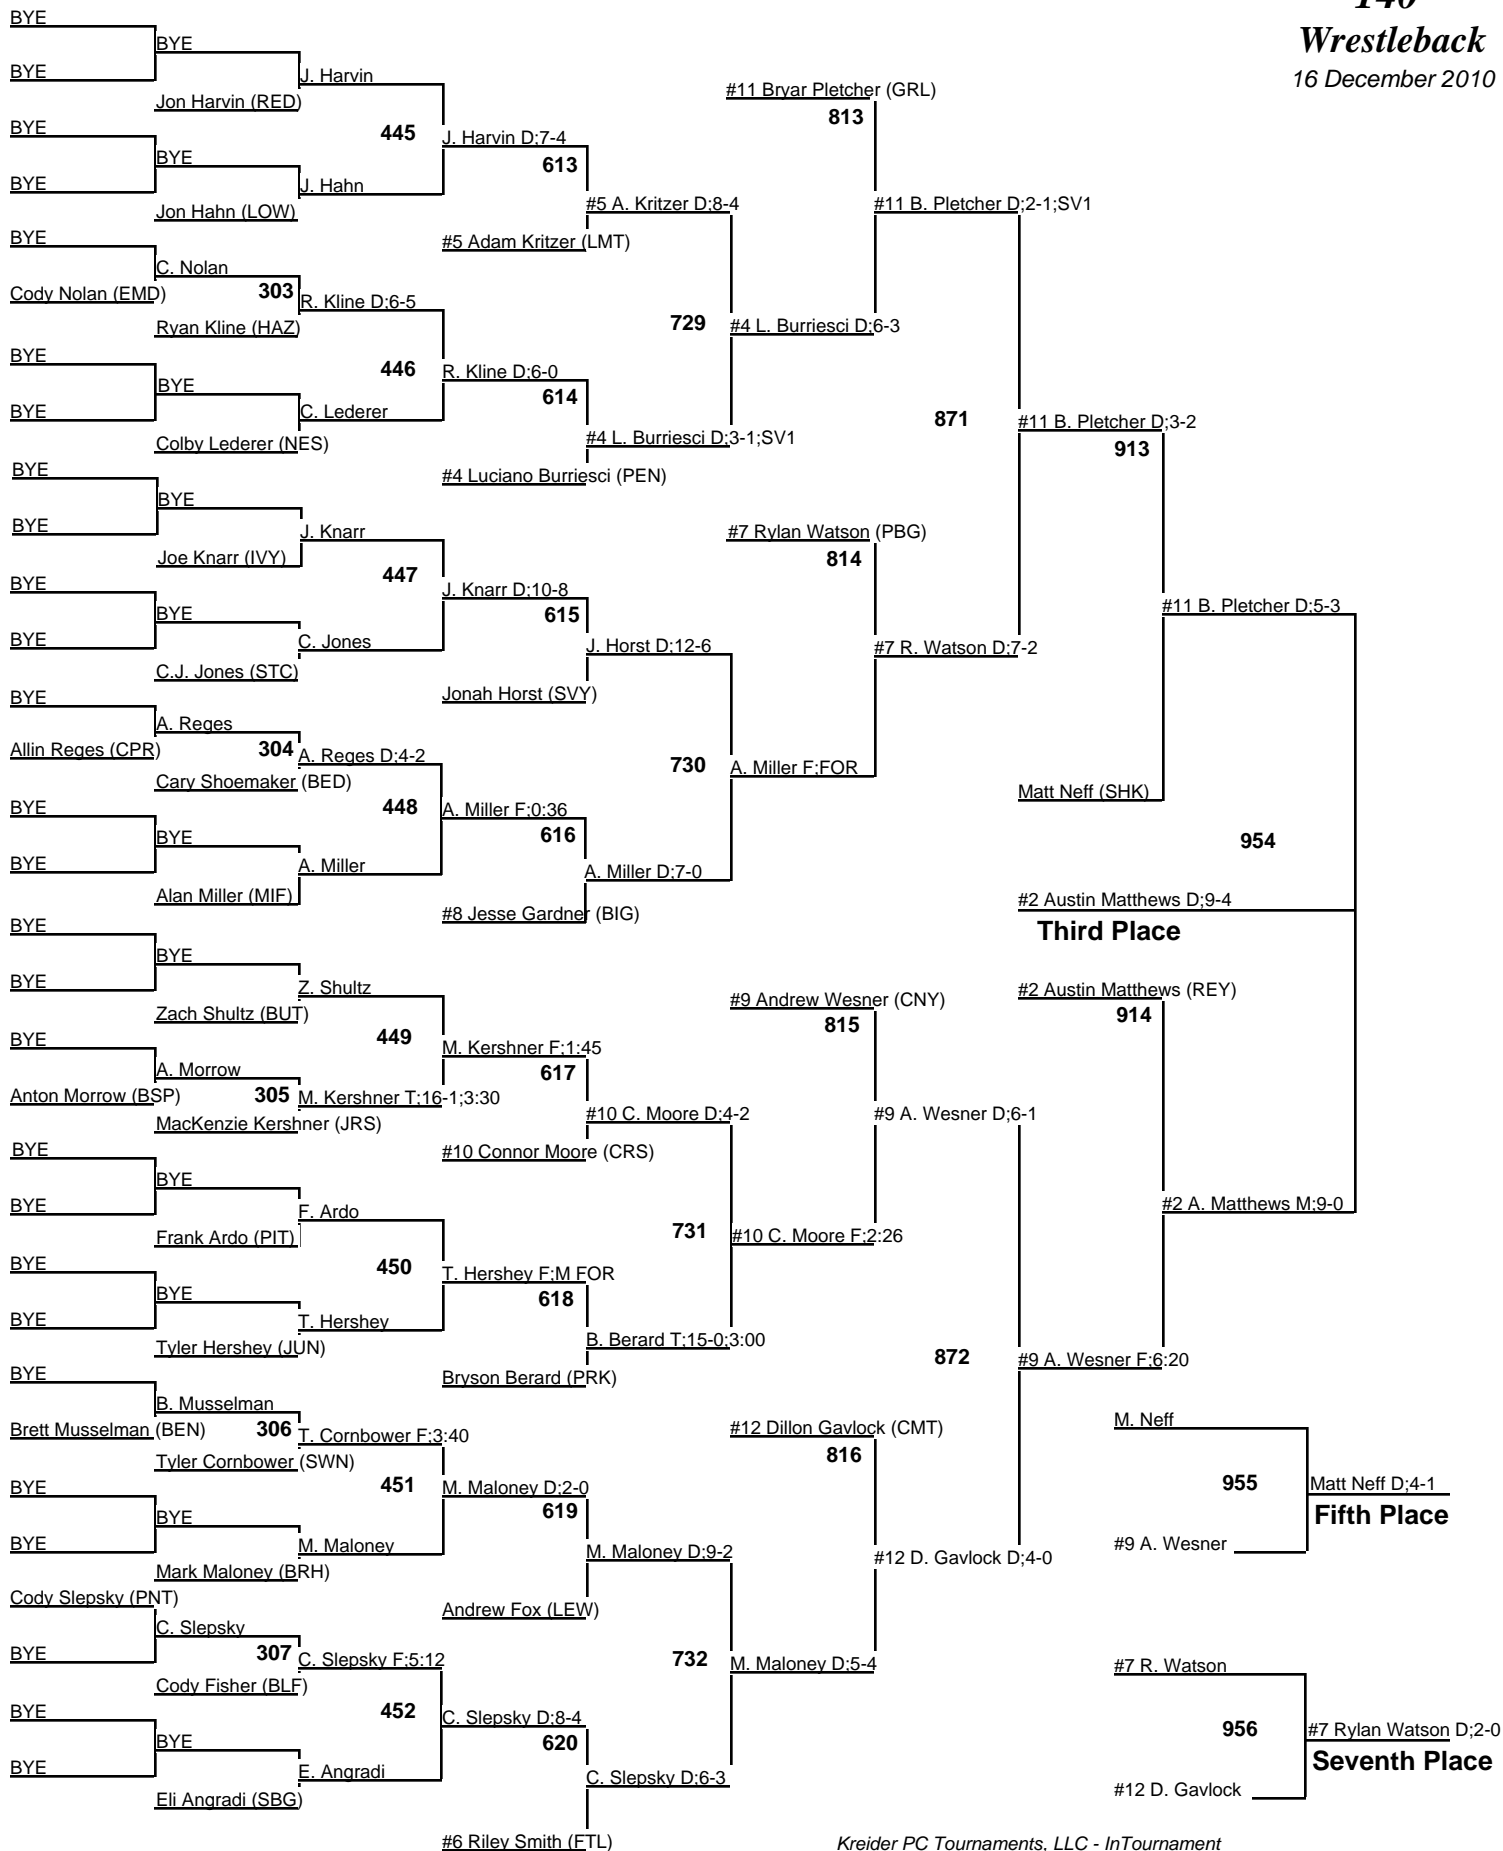

KOM2010

140
Wrestleback
16 December 2010