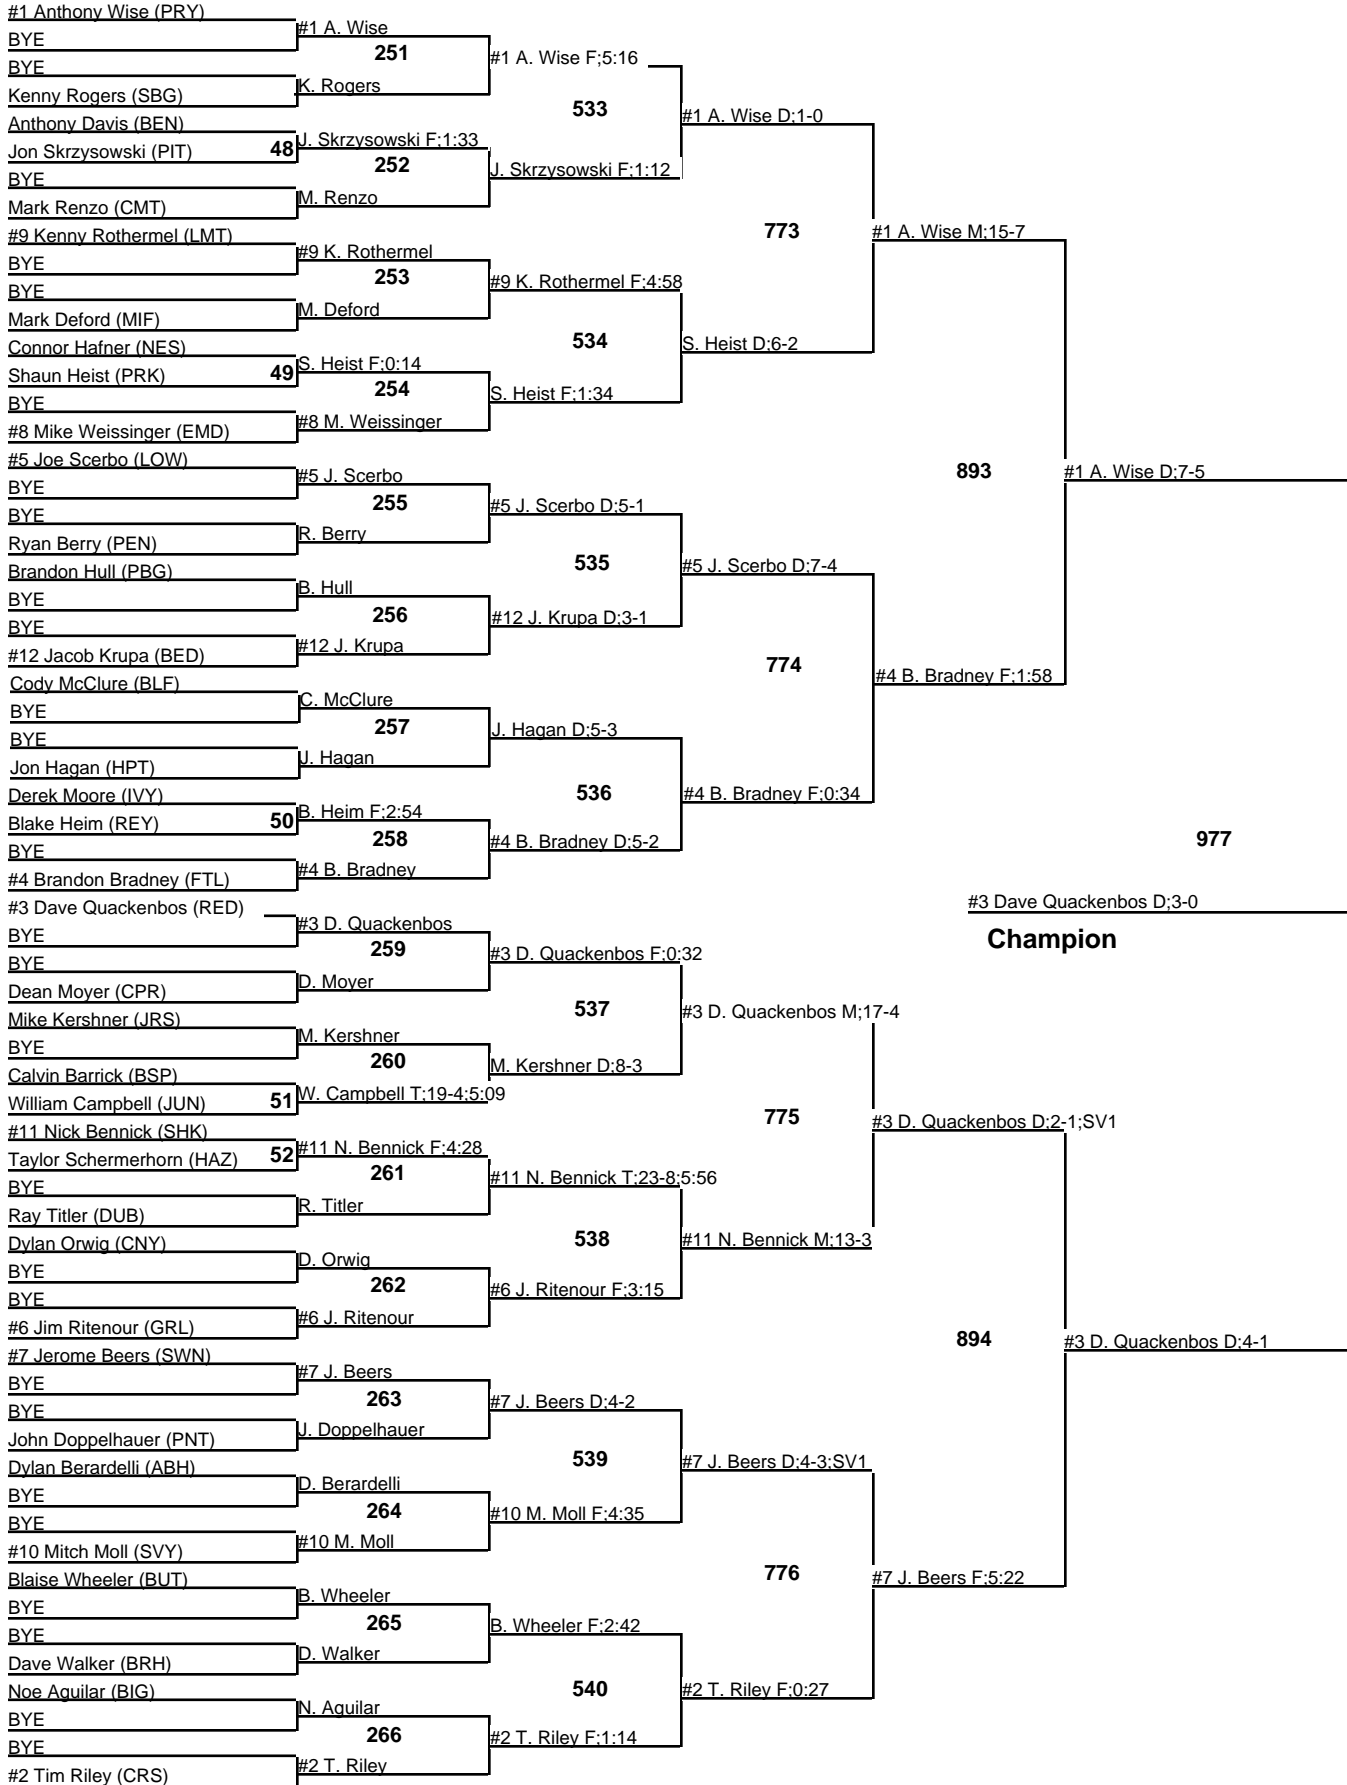

# KOM2010

**189**  
**Wrestleback**  
16 December 2010