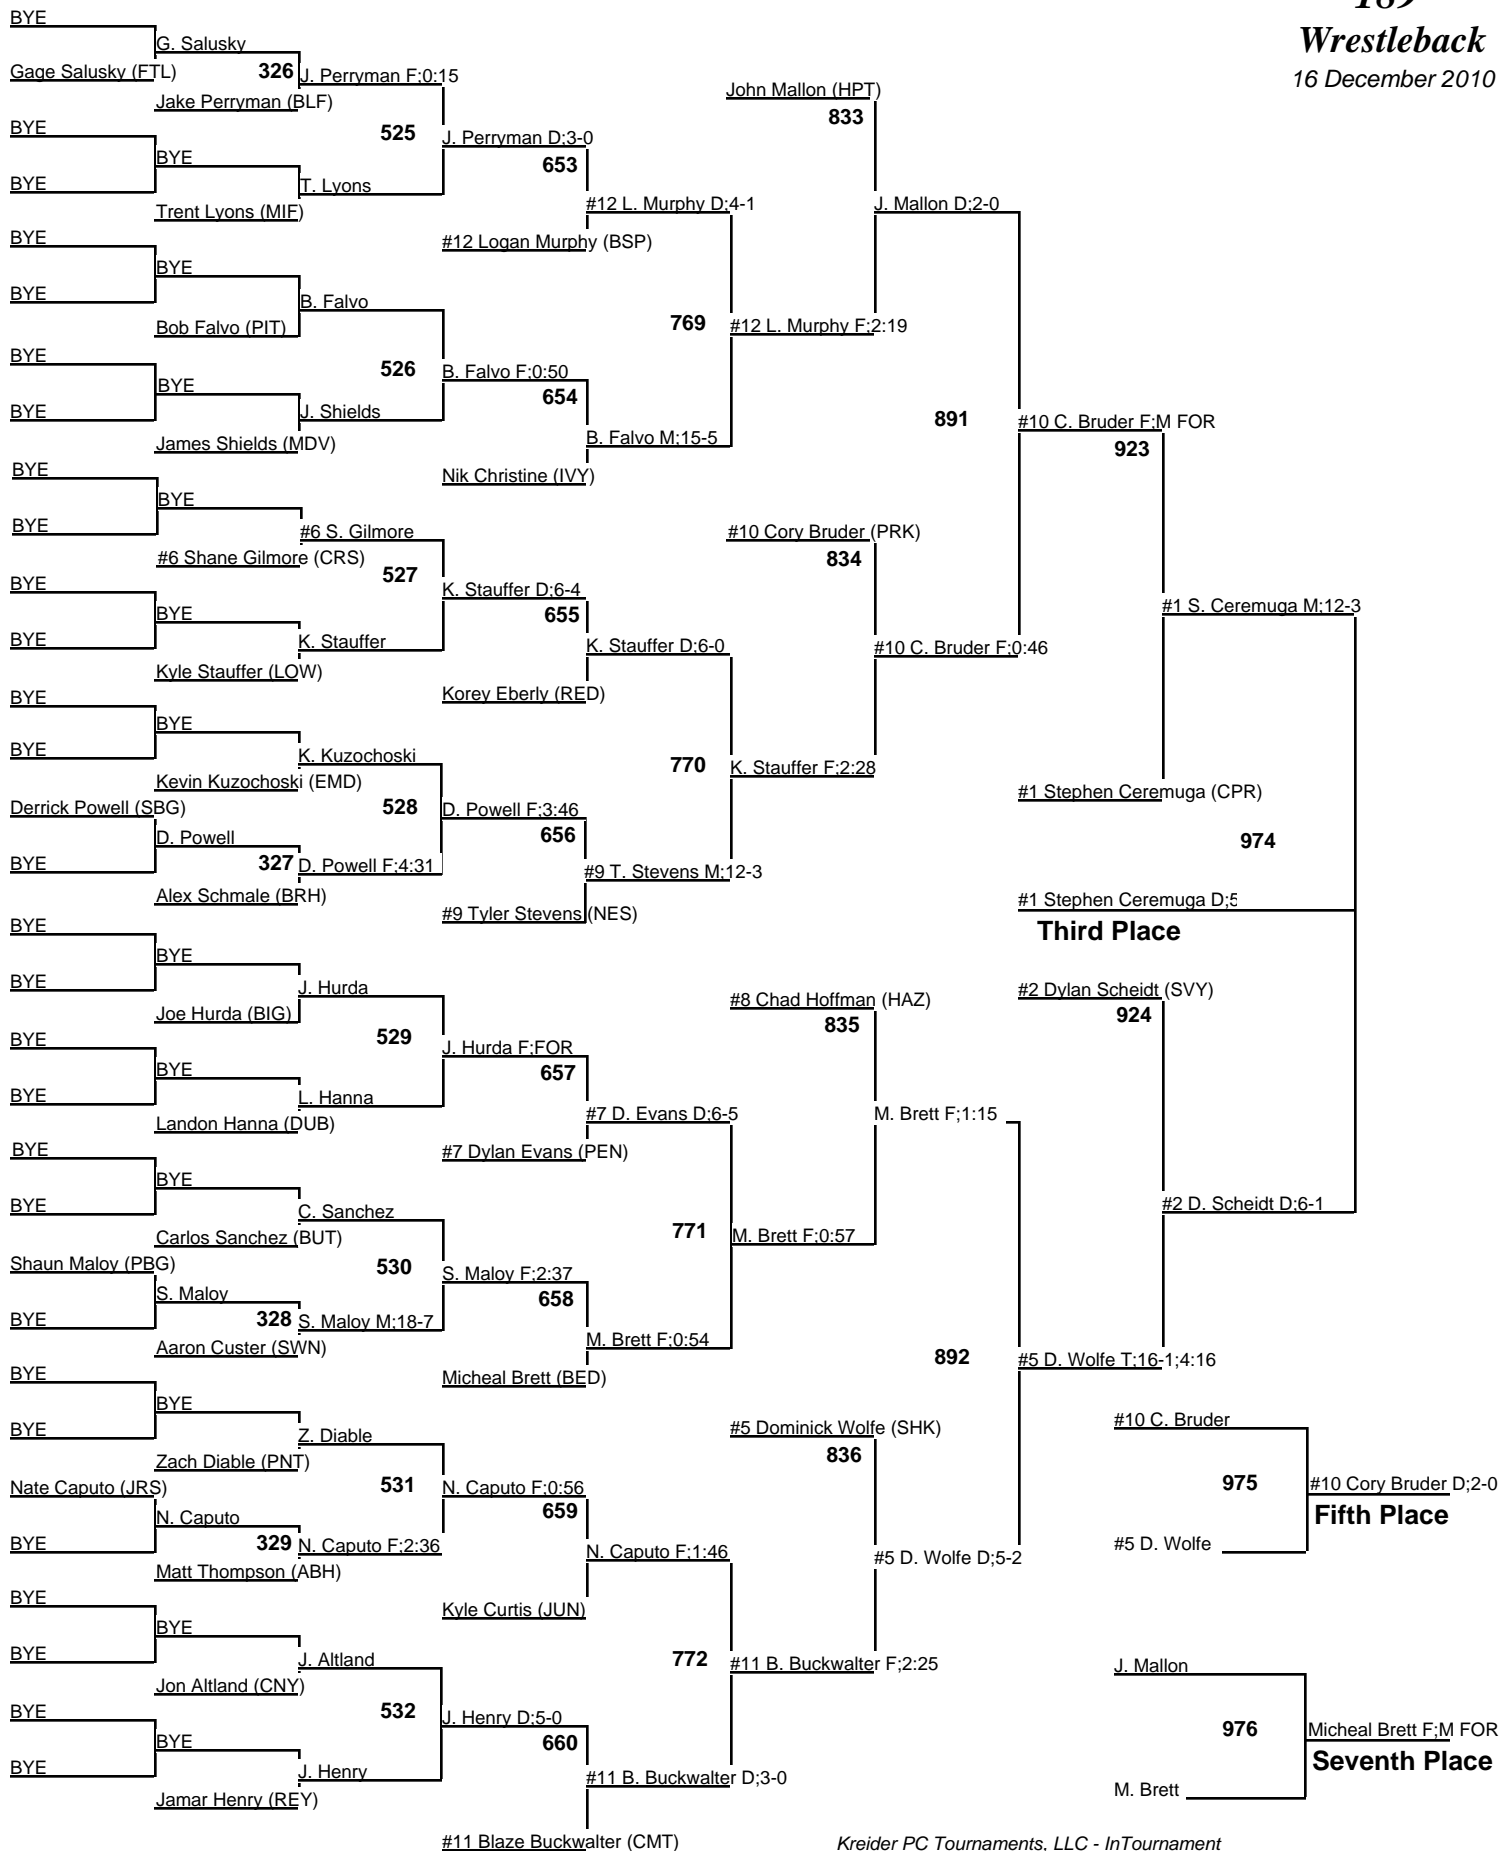

KOM2010

189
Wrestleback
16 December 2010