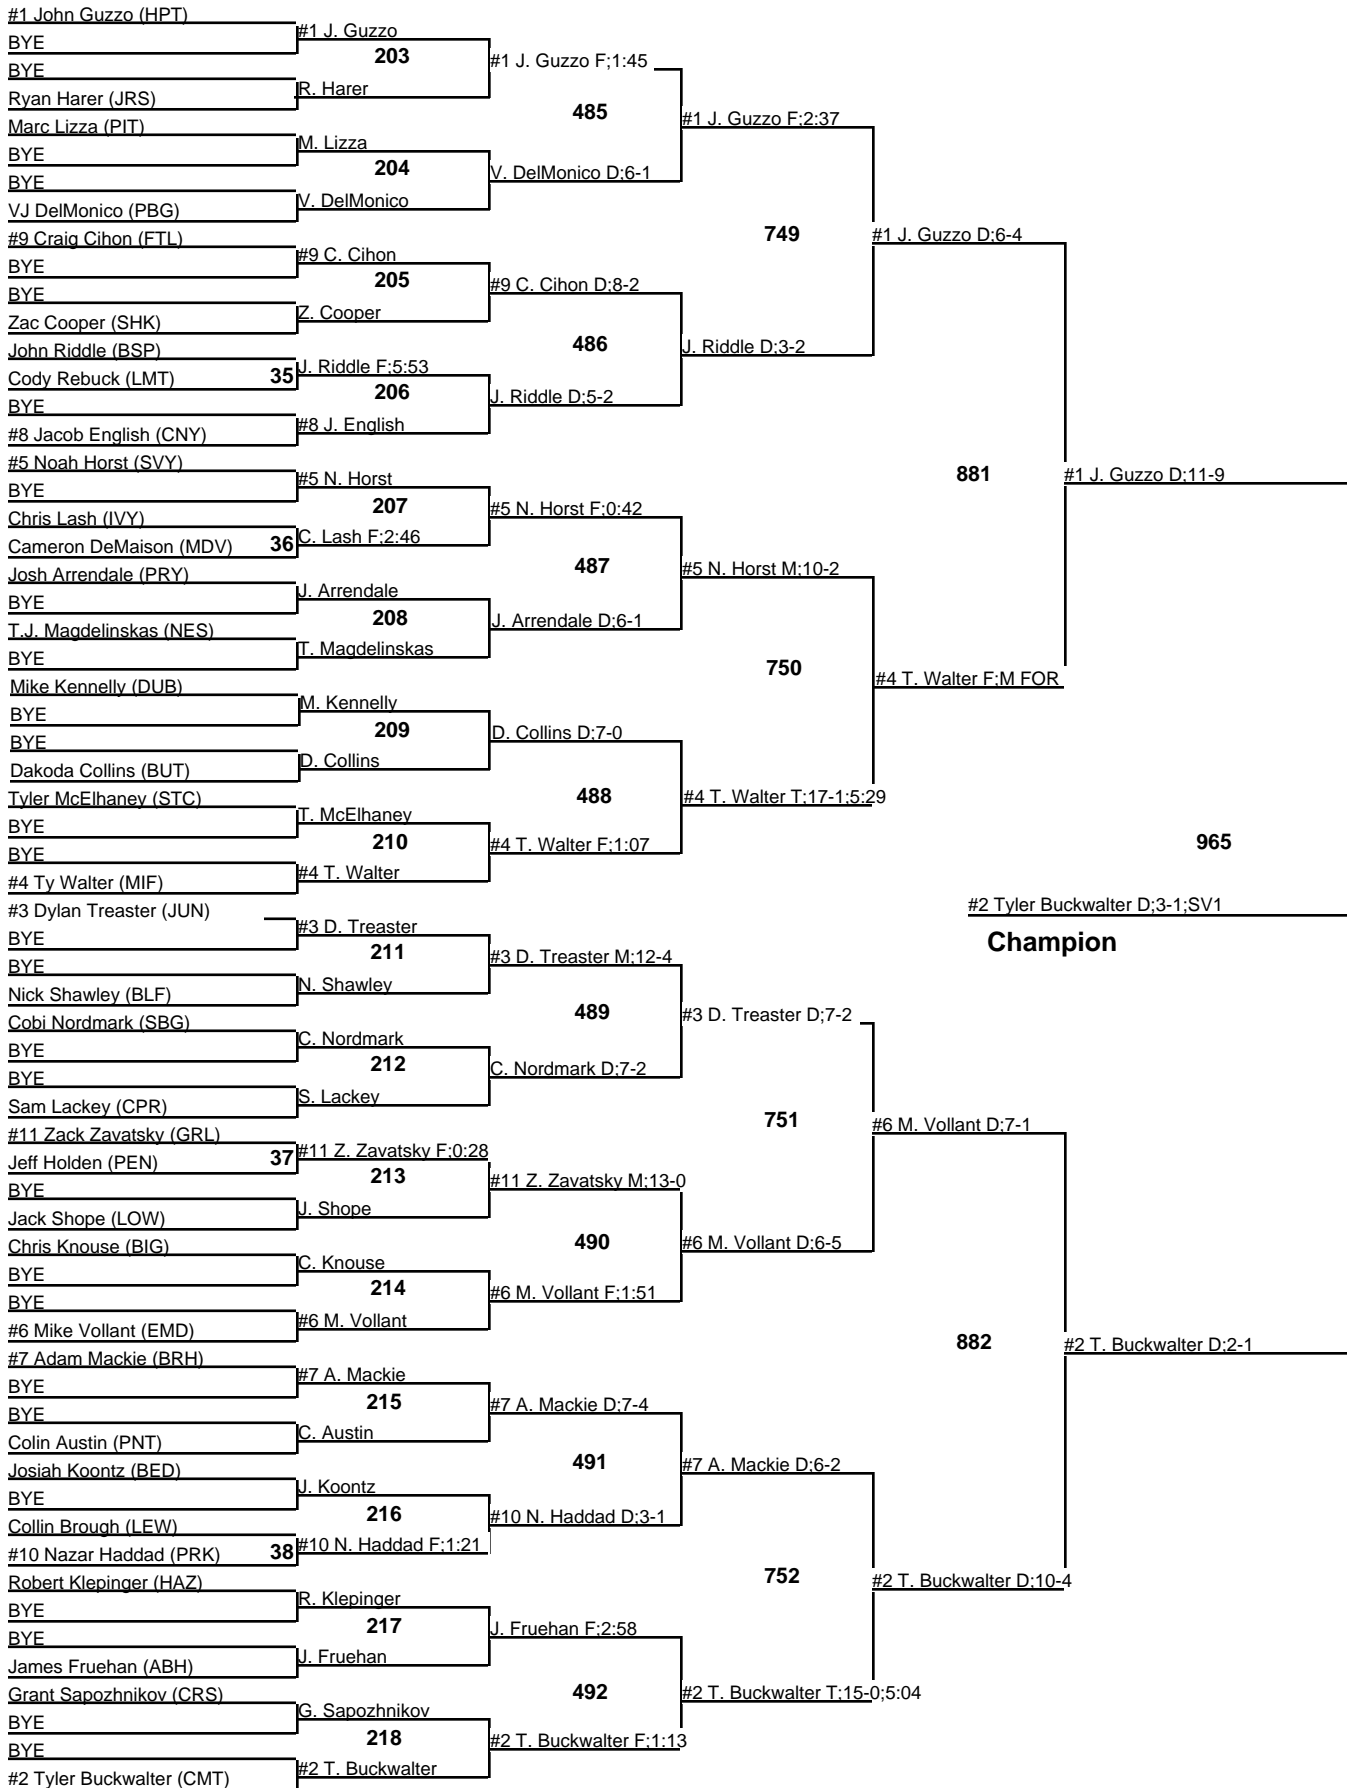

KOM2010

160
Championship
16 December 2010