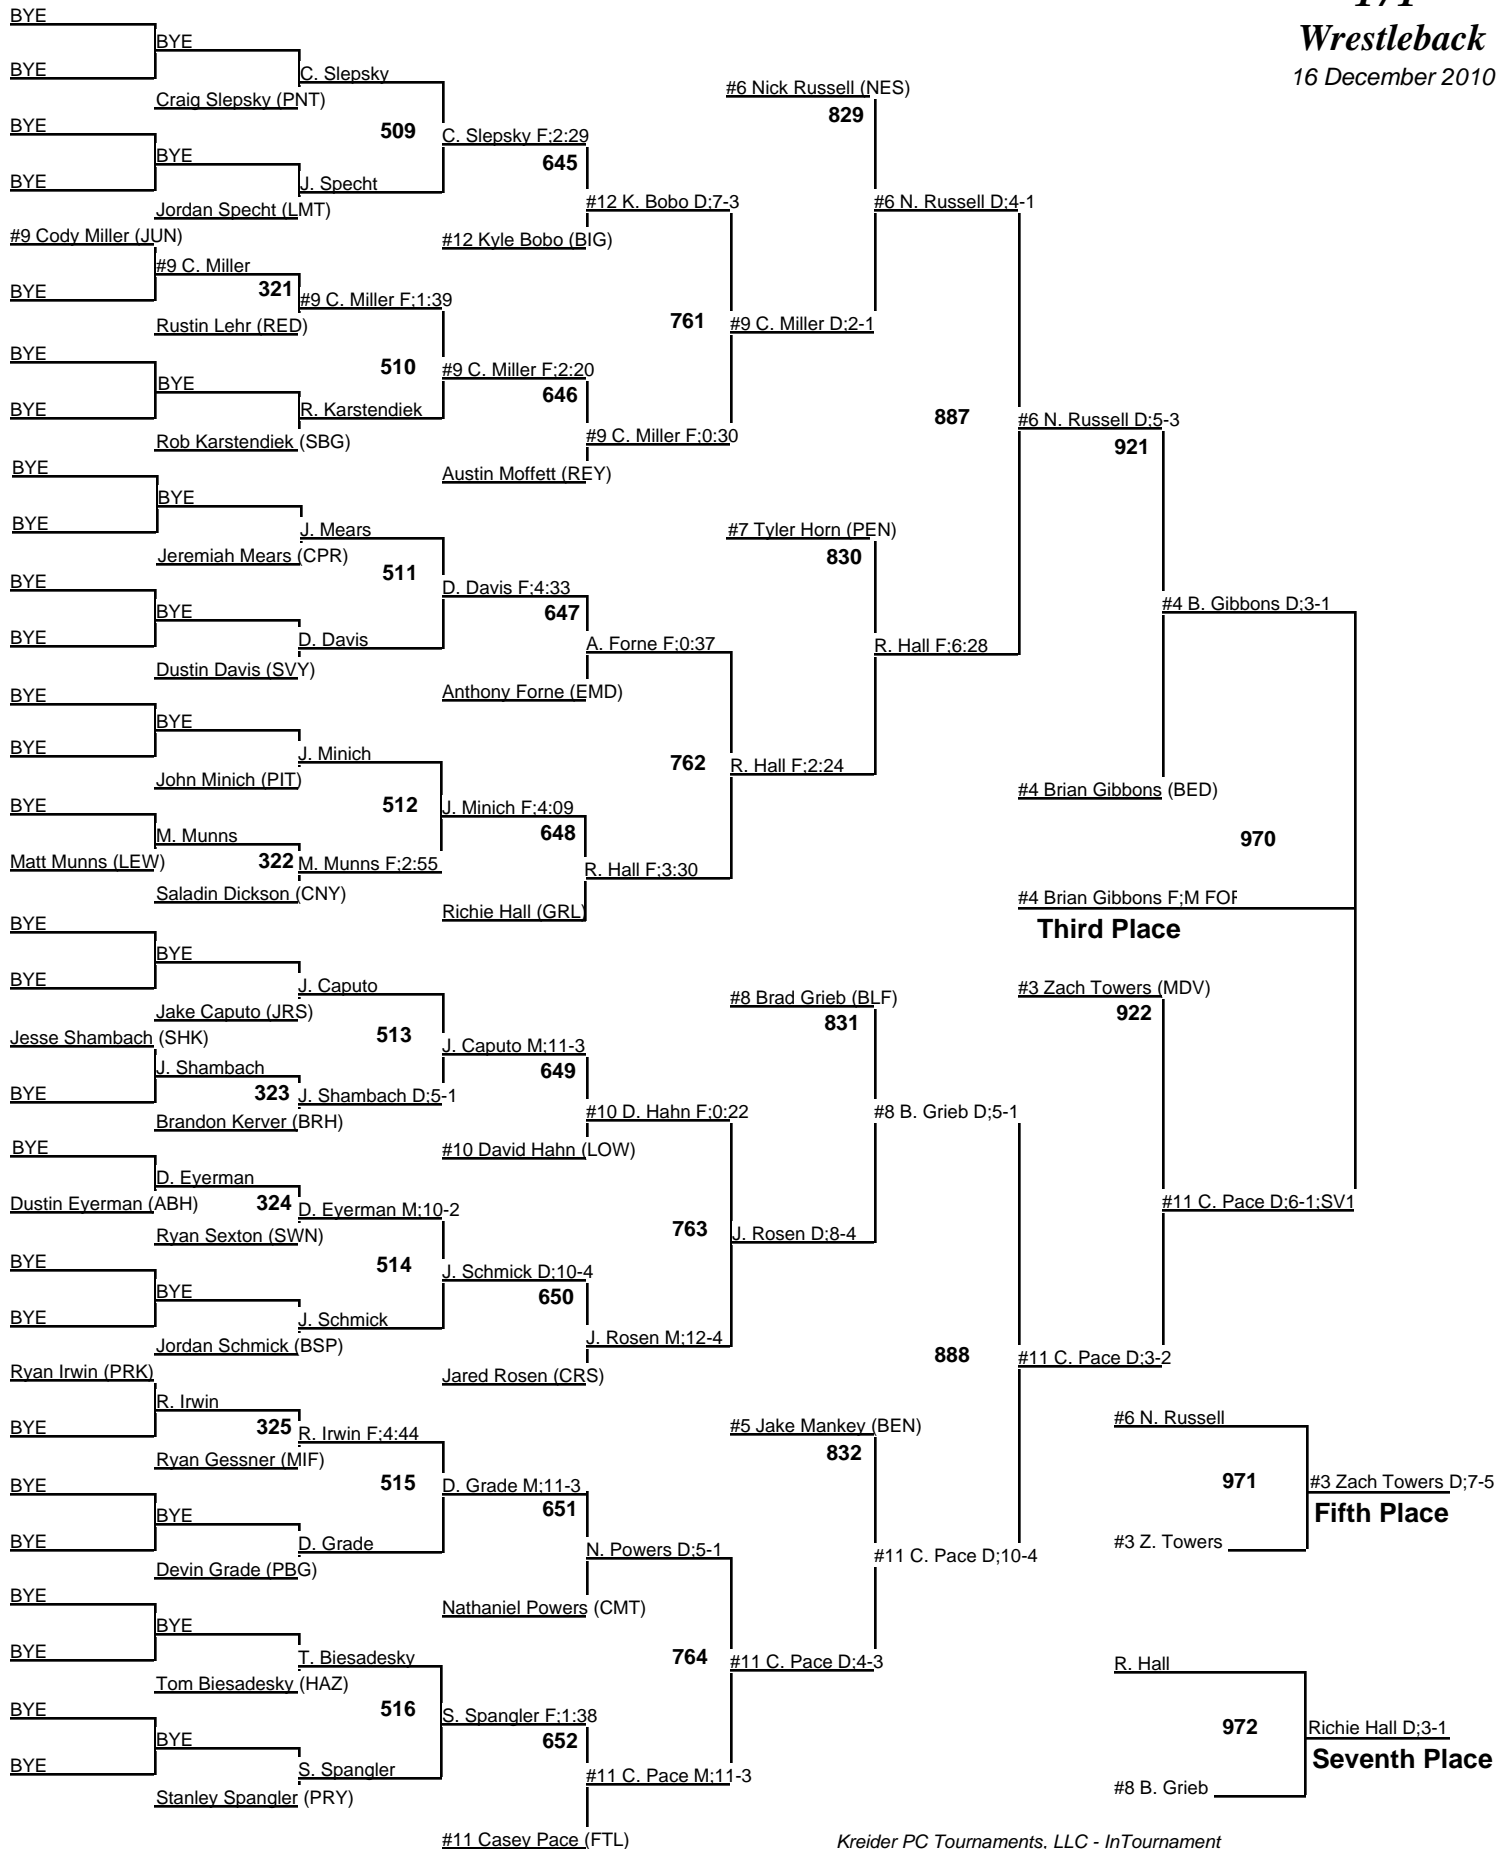

KOM2010

171
Wrestleback
16 December 2010